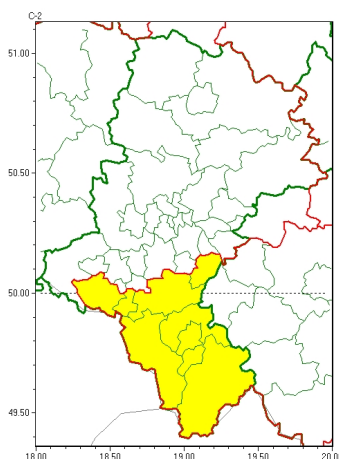

Zasięg ostrzeżeń w województwie

Gęsta mgła
2025-01-18 22:18

WOJEWÓDZTWO ŚLĄSKIE **OSTRZEŻENIA METEOROLOGICZNE ZBIORCZO NR 22** **WYKAZ OBOWIĄZUJĄCYCH OSTRZEŻEŃ** **o godz. 22:18 dnia 18.01.2025**

Zjawisko/Stopień zagrożenia	Gęsta mgła/1
Obszar (w nawiasie numer ostrzeżenia dla powiatu)	powiaty: bielski(16), Bielsko-Biała(16), bieruńsko-lędziński(15), cieszyński(15), Jastrzębie-Zdrój(15), pszczyński(15), wodzisławski(15), żywiecki(15)
Ważność	od godz. 22:30 dnia 18.01.2025 do godz. 09:00 dnia 19.01.2025
Prawdopodobieństwo	80%
Przebieg	Prognozuje się i obserwuje gęste mgły, w zasięgu których widzialność może miejscami wynosić poniżej 200 m.
SMS	IMGW-PIB OSTRZEGA: MGŁA/1 śląskie (8 powiatów) od 22:30/18.01 do 09:00/19.01.2025 widzialność 200 m. Dotyczy powiatów: bielski, Bielsko-Biała, bieruńsko-lędziński, cieszyński, Jastrzębie-Zdrój, pszczyński, wodzisławski i żywiecki.
RSO	Woj. śląskie (8 powiatów), IMGW-PIB wydał ostrzeżenie pierwszego stopnia o silnych mgłach
Uwagi	Brak.