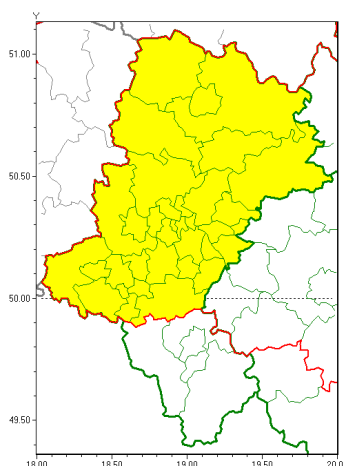

Zasięg ostrzeżeń w województwie

Silny wiatr
2019-03-05 11:34

WOJEWÓDZTWO ŁÓDZKIE
OSTRZEŻENIA METEOROLOGICZNE ZBIORCZO NR 38
WYKAZ OBOWIĄZUJĄCYCH OSTRZEŻEŃ
o godz. 11:34 dnia 05.03.2019

Zjawisko/Stopień zagrożenia	Silny wiatr/1
Obszar (w nawiasie numer ostrzeżenia dla powiatu)	powiaty: białski(18), białski(17), Bytom(18), Chorzów(18), Częstochowa(18), częstochowski(18), Dąbrowa Górnicza(17), Gliwice(18), gliwicki(18), Jastrzębie-Zdrój(19), Jaworzno(17), Katowice(18), kłobucki(17), lubliniecki(19), mikołowski(18), Mysłowice(17), myszkowski(19), Piekary Śląskie(18), pszczyński(18), raciborski(20), Ruda Śląska(18), rybnicki(19), Rybnik(19), Siemianowice Śląskie(18), Sosnowiec(17), wiatrychów(18), tarnogórski(18), Tychy(18), wodzisławski(20), Zabrze(17), zawierciański(18), żywiec(18)
Ważność	od godz. 13:00 dnia 05.03.2019 do godz. 17:00 dnia 05.03.2019
Prawdopodobieństwo	70%
Przebieg	Przewiduje się wystąpienie silnego wiatru o średniej prędkości od 35 km/h do 45 km/h, w porywach miejscami od 70 km/h do 80 km/h z południowego zachodu i zachodu.
SMS	IMGW-PIB OSTRZEŻENIA: WIATR/1 Łódzkie (32 powiatów) od 13:00/05.03 do 17:00/05.03.2019 prędkość do 45 km/h, porywy do 80 km/h, W-SW. Dotyczy powiatów: białski, białski, Bytom, Chorzów, Częstochowa, częstochowski, Dąbrowa Górnicza, Gliwice, gliwicki, Jastrzębie-Zdrój, Jaworzno, Katowice, kłobucki, lubliniecki, mikołowski, Mysłowice, myszkowski, Piekary Śląskie, pszczyński, raciborski, Ruda Śląska, rybnicki, Rybnik, Siemianowice Śląskie, Sosnowiec, wiatrychów, tarnogórski, Tychy, wodzisławski, Zabrze, zawierciański i żywiec.
RSO	Woj. Łódzkie (32 powiatów), IMGW-PIB wydał ostrzeżenie pierwszego stopnia o silnym wietrze
Uwagi	Brak.

**Dyurny synoptyk
IMGW-PIB**

Tomasz Knopik

Opracowanie niniejsze i jego format, jako przedmiot prawa autorskiego podlega ochronie prawnej, zgodnie z przepisami ustawy z dnia 4 lutego 1994r o prawie autorskim i prawach pokrewnych (dz. U. z 2006 r. Nr 90, poz. 631 z późn. zm.).