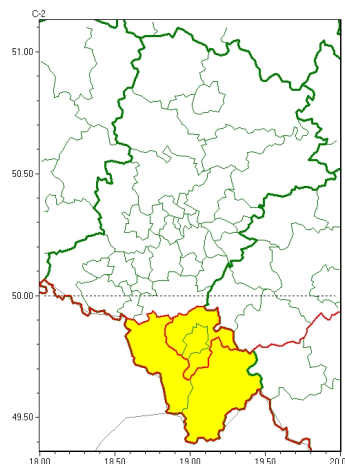

### Zasięg ostrzeżeń w województwie

Oblodzenie  
2025-01-03 12:08

Zawieje/zamiecie śnieżne  
2025-01-03 12:08

## WOJEWÓDZTWO ŚLĄSKIE OSTRZEŻENIA METEOROLOGICZNE ZBIORCZO NR 3 WYKAZ OBOWIĄZUJĄCYCH OSTRZEŻEŃ o godz. 12:08 dnia 03.01.2025

Zjawisko/Stopień zagrożenia	Oblodzenie/1
Obszar (w nawiasie numer ostrzeżenia dla powiatu)	powiaty: będziński(3), bielski(2), Bielsko-Biała(2), bieruńsko-łędziński(3), Bytom(3), Chorzów(3), Częstochowa(2), częstochowski(2), Dąbrowa Górnicza(3), Gliwice(3), gliwicki(3), Jastrzębie-Zdrój(3), Jaworzno(3), Katowice(3), kłobucki(2), lubliniecki(2), mikołowski(3), Mysłowice(3), myszkowski(3), Piekary Śląskie(3), pszczyński(3), raciborski(3), Ruda Śląska(3), rybnicki(3), Rybnik(3), Siemianowice Śląskie(3), Sosnowiec(3), Świętochłowice(3), tarnogórski(3), Tychy(3), wodzisławski(3), Zabrze(3), zawierciański(3), Żory(3)
Ważność	od godz. 15:00 dnia 03.01.2025 do godz. 23:00 dnia 03.01.2025
Prawdopodobieństwo	70%
Przebieg	Prognozuje się zamarzanie mokrej nawierzchni dróg i chodników po opadach deszczu ze śniegiem i mokrego śniegu powodujące ich oblodzenie. Temperatura minimalna od $-6^{\circ}\text{C}$ do $-3^{\circ}\text{C}$ , temperatura minimalna przy gruncie około $-5^{\circ}\text{C}$ .
SMS	IMGW-PIB OSTRZEGA: OBLODZENIE/1 śląskie (34 powiatów) od 15:00/03.01 do 23:00/03.01.2025 temp. min. od $-6$ do $-3$ st., przy gruncie około $-5$ st., ślisko. Dotyczy powiatów: będziński, bielski, Bielsko-Biała, bieruńsko-łędziński, Bytom, Chorzów, Częstochowa, częstochowski, Dąbrowa Górnicza, Gliwice, gliwicki, Jastrzębie-Zdrój, Jaworzno, Katowice, kłobucki, lubliniecki, mikołowski, Mysłowice, myszkowski, Piekary Śląskie, pszczyński, raciborski, Ruda Śląska, rybnicki, Rybnik, Siemianowice Śląskie, Sosnowiec, Świętochłowice, tarnogórski, Tychy, wodzisławski, Zabrze, zawierciański i Żory.
RSO	Woj. śląskie (34 powiatów), IMGW-PIB wydał ostrzeżenie pierwszego stopnia o oblodzeniu
Uwagi	Brak.