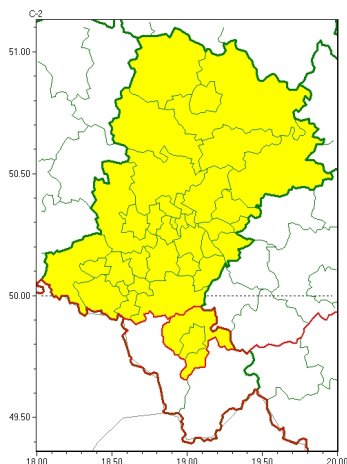

### Zasięg ostrzeżeń w województwie

Oblodzenie  
2025-01-03 12:08

Zawieje/zamiecie śnieżne  
2025-01-03 12:08

## WOJEWÓDZTWO ŚLĄSKIE OSTRZEŻENIA METEOROLOGICZNE ZBIORCZO NR 3 WYKAZ OBOWIĄZUJĄCYCH OSTRZEŻEŃ o godz. 12:08 dnia 03.01.2025

Zjawisko/Stopień zagrożenia	Oblodzenie/1
Obszar (w nawiasie numer ostrzeżenia dla powiatu)	powiaty: będziński(3), bielski(2), Bielsko-Biała(2), bieruńsko-łędziński(3), Bytom(3), Chorzów(3), Częstochowa(2), częstochowski(2), Dąbrowa Górnicza(3), Gliwice(3), gliwicki(3), Jastrzębie-Zdrój(3), Jaworzno(3), Katowice(3), kłobucki(2), lubliniecki(2), mikołowski(3), Mysłowice(3), myszkowski(3), Piekary Śląskie(3), pszczyński(3), raciborski(3), Ruda Śląska(3), rybnicki(3), Rybnik(3), Siemianowice Śląskie(3), Sosnowiec(3), Świętochłowice(3), tarnogórski(3), Tychy(3), wodzisławski(3), Zabrze(3), zawierciański(3), Żory(3)
Ważność	od godz. 15:00 dnia 03.01.2025 do godz. 23:00 dnia 03.01.2025
Prawdopodobieństwo	70%
Przebieg	Prognozuje się zamarzanie mokrej nawierzchni dróg i chodników po opadach deszczu ze śniegiem i mokrego śniegu powodujące ich oblodzenie. Temperatura minimalna od $-6^{\circ}\text{C}$ do $-3^{\circ}\text{C}$ , temperatura minimalna przy gruncie około $-5^{\circ}\text{C}$ .
SMS	IMGW-PIB OSTRZEGA: OBLODZENIE/1 śląskie (34 powiatów) od 15:00/03.01 do 23:00/03.01.2025 temp. min. od $-6$ do $-3$ st., przy gruncie około $-5$ st., ślisko. Dotyczy powiatów: będziński, bielski, Bielsko-Biała, bieruńsko-łędziński, Bytom, Chorzów, Częstochowa, częstochowski, Dąbrowa Górnicza, Gliwice, gliwicki, Jastrzębie-Zdrój, Jaworzno, Katowice, kłobucki, lubliniecki, mikołowski, Mysłowice, myszkowski, Piekary Śląskie, pszczyński, raciborski, Ruda Śląska, rybnicki, Rybnik, Siemianowice Śląskie, Sosnowiec, Świętochłowice, tarnogórski, Tychy, wodzisławski, Zabrze, zawierciański i Żory.
RSO	Woj. śląskie (34 powiatów), IMGW-PIB wydał ostrzeżenie pierwszego stopnia o oblodzeniu
Uwagi	Brak.