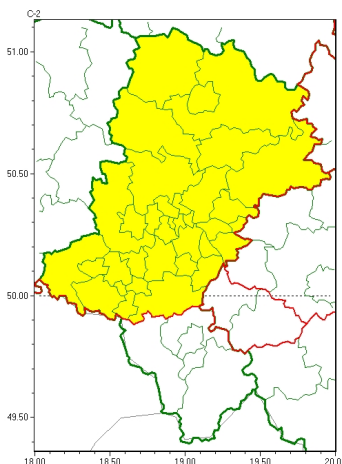

### Zasięg ostrzeżeń w województwie

Gęsta mgła  
2024-12-28 13:03

**WOJEWÓDZTWO ŚLĄSKIE**  
**OSTRZEŻENIA METEOROLOGICZNE ZBIORCZO NR 351**  
**WYKAZ OBOWIĄZUJĄCYCH OSTRZEŻEŃ**  
**o godz. 13:03 dnia 28.12.2024**

Zjawisko/Stopień zagrożenia	Gęsta mgła/1
Obszar (w nawiasie numer ostrzeżenia dla powiatu)	powiaty: będziński(136), bieruńsko-lędziański(143), Bytom(135), Chorzów(135), Częstochowa(133), częstochowski(135), Dąbrowa Górnicza(136), Gliwice(132), gliwicki(132), Jastrzębie-Zdrój(143), Jaworzno(139), Katowice(137), kłobucki(127), lubliniecki(133), mikołowski(136), Mysłówice(139), myszkowski(140), Piekary Śląskie(135), pszczyński(150), raciborski(143), Ruda Śląska(137), rybnicki(141), Rybnik(141), Siemianowice Śląskie(136), Sosnowiec(137), Świętochłowice(135), tarnogórski(132), Tychy(138), wodzisławski(141), Zabrze(134), zawierciański(141), Żory(139)
Ważność	od godz. 19:00 dnia 28.12.2024 do godz. 10:00 dnia 29.12.2024
Prawdopodobieństwo	80%
Przebieg	Prognozuje się gęste mgły, w zasięgu których widzialność może miejscami wynosić 200 m, lokalnie 100m.
SMS	IMGW-PIB OSTRZEGA: MGŁA/1 śląskie (32 powiatów) od 19:00/28.12 do 10:00/29.12.2024 widzialność 100 m. Dotyczy powiatów: będziński, bieruńsko-lędziański, Bytom, Chorzów, Częstochowa, częstochowski, Dąbrowa Górnicza, Gliwice, gliwicki, Jastrzębie-Zdrój, Jaworzno, Katowice, kłobucki, lubliniecki, mikołowski, Mysłówice, myszkowski, Piekary Śląskie, pszczyński, raciborski, Ruda Śląska, rybnicki, Rybnik, Siemianowice Śląskie, Sosnowiec, Świętochłowice, tarnogórski, Tychy, wodzisławski, Zabrze, zawierciański i Żory.
RSO	Woj. śląskie (32 powiatów), IMGW-PIB wydał ostrzeżenie pierwszego stopnia o silnych mgłach
Uwagi	Brak.