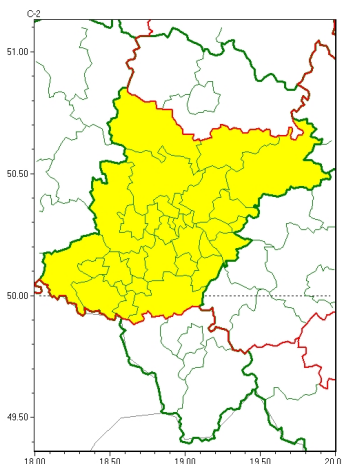

Zasięg ostrzeżeń w województwie

Gęsta mgła
2024-12-25 11:48

WOJEWÓDZTWO ŚLĄSKIE
OSTRZEŻENIA METEOROLOGICZNE ZBIORCZO NR 348
WYKAZ OBOWIĄZUJĄCYCH OSTRZEŻEŃ
o godz. 11:48 dnia 25.12.2024

Zjawisko/Stopień zagrożenia	Gęsta mgła/1
Obszar (w nawiasie numer ostrzeżenia dla powiatu)	powiaty: będziński(135), bieruńsko-lędziński(141), Bytom(133), Chorzów(133), Dąbrowa Górnicza(135), Gliwice(130), gliwicki(130), Jastrzębie-Zdrój(141), Jaworzno(137), Katowice(135), lubliniecki(132), mikołowski(134), Mysłowice(137), myszkowski(139), Piekary Śląskie(133), pszczyński(148), raciborski(141), Ruda Śląska(135), rybnicki(139), Rybnik(139), Siemianowice Śląskie(134), Sosnowiec(135), Świętochłowice(133), tarnogórski(131), Tychy(136), wodzisławski(139), Zabrze(132), zawierciański(140), Żory(137)
Ważność	od godz. 20:00 dnia 25.12.2024 do godz. 09:00 dnia 26.12.2024
Prawdopodobieństwo	80%
Przebieg	Miejscami prognozuje się gęste mgły, w zasięgu których widzialność będzie się obniżać do około 100 m. Lokalnie mgły marznące, na drogach ślisko.
SMS	IMGW-PIB OSTRZEGA: MGŁA/1 śląskie (29 powiatów) od 20:00/25.12 do 09:00/26.12.2024 widzialność miejscami około 100 m. Dotyczy powiatów: będziński, bieruńsko-lędziński, Bytom, Chorzów, Dąbrowa Górnicza, Gliwice, gliwicki, Jastrzębie-Zdrój, Jaworzno, Katowice, lubliniecki, mikołowski, Mysłowice, myszkowski, Piekary Śląskie, pszczyński, raciborski, Ruda Śląska, rybnicki, Rybnik, Siemianowice Śląskie, Sosnowiec, Świętochłowice, tarnogórski, Tychy, wodzisławski, Zabrze, zawierciański i Żory.
RSO	Woj. śląskie (29 powiatów), IMGW-PIB wydał ostrzeżenie pierwszego stopnia o silnych mgłach
Uwagi	Brak.