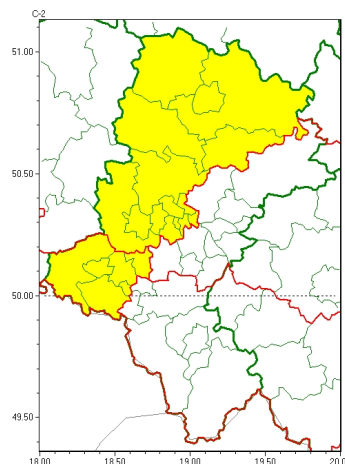

Zasięg ostrzeżeń w województwie

Oblodzenie
2024-12-24 11:39

Gęsta mgła
2024-12-24 11:39

WOJEWÓDZTWO ŚLĄSKIE
OSTRZEŻENIA METEOROLOGICZNE ZBIORCZO NR 346
WYKAZ OBOWIĄZUJĄCYCH OSTRZEŻEŃ
o godz. 11:39 dnia 24.12.2024

Zjawisko/Stopień zagrożenia	Oblodzenie/1
Obszar (w nawiasie numer ostrzeżenia dla powiatu)	powiaty: bielski(173), Bielsko-Biała(170), cieszyński(174), Jastrzębie-Zdrój(140), pszczyński(147), raciborski(139), rybnicki(137), Rybnik(137), wodzisławski(137), Żory(136), żywiecki(176)
Ważność	od godz. 19:00 dnia 24.12.2024 do godz. 08:30 dnia 25.12.2024
Prawdopodobieństwo	75%
Przebieg	Lokalnie prognozuje się zamarzanie mokrej nawierzchni dróg i chodników po opadach deszczu ze śniegiem i mokrego śniegu powodujące ich oblodzenie. Temperatura minimalna od -3°C do -1°C, temperatura minimalna przy gruncie od -4°C do -2°C.
SMS	IMGW-PIB OSTRZEGA: OBLODZENIE/1 śląskie (11 powiatów) od 19:00/24.12 do 08:30/25.12.2024 temp. min. od -3 st. do -1 st., przy gruncie do -4 st., ślisko. Dotyczy powiatów: bielski, Bielsko-Biała, cieszyński, Jastrzębie-Zdrój, pszczyński, raciborski, rybnicki, Rybnik, wodzisławski, Żory i żywiecki.
RSO	Woj. śląskie (11 powiatów), IMGW-PIB wydał ostrzeżenie pierwszego stopnia o oblodzeniu
Uwagi	Brak.
Zjawisko/Stopień zagrożenia	Gęsta mgła/1
Obszar (w nawiasie numer ostrzeżenia dla powiatu)	powiaty: Bytom(132), Chorzów(132), Częstochowa(132), częstochowski(134), Gliwice(129), gliwicki(129), kłobucki(126), lubliniecki(131), myszkowski(138), Piekary Śląskie(132), raciborski(140), Ruda Śląska(134), rybnicki(138), Rybnik(138), Siemianowice Śląskie(133), Świętochłowice(132), tarnogórski(130), wodzisławski(138), Zabrze(131)