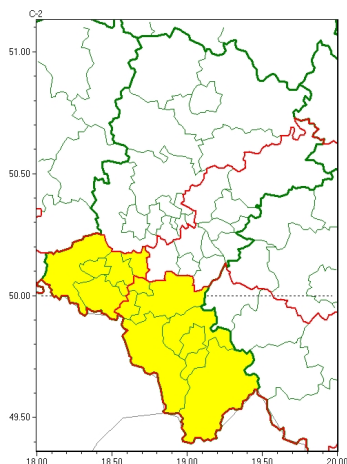

Zasięg ostrzeżeń w województwie

Oblodzenie
2024-12-24 11:39

Gęsta mgła
2024-12-24 11:39

WOJEWÓDZTWO ŚLĄSKIE
OSTRZEŻENIA METEOROLOGICZNE ZBIORCZO NR 346
WYKAZ OBOWIĄZUJĄCYCH OSTRZEŻEŃ
o godz. 11:39 dnia 24.12.2024

Zjawisko/Stopień zagrożenia	Oblodzenie/1
Obszar (w nawiasie numer ostrzeżenia dla powiatu)	powiaty: bielski(173), Bielsko-Biała(170), cieszyński(174), Jastrzębie-Zdrój(140), pszczyński(147), raciborski(139), rybnicki(137), Rybnik(137), wodzisławski(137), Żory(136), żywiecki(176)
Ważność	od godz. 19:00 dnia 24.12.2024 do godz. 08:30 dnia 25.12.2024
Prawdopodobieństwo	75%
Przebieg	Lokalnie prognozuje się zamarzanie mokrej nawierzchni dróg i chodników po opadach deszczu ze śniegiem i mokrego śniegu powodujące ich oblodzenie. Temperatura minimalna od -3°C do -1°C, temperatura minimalna przy gruncie od -4°C do -2°C.
SMS	IMGW-PIB OSTRZEGA: OBLODZENIE/1 śląskie (11 powiatów) od 19:00/24.12 do 08:30/25.12.2024 temp. min. od -3 st. do -1 st., przy gruncie do -4 st., ślisko. Dotyczy powiatów: bielski, Bielsko-Biała, cieszyński, Jastrzębie-Zdrój, pszczyński, raciborski, rybnicki, Rybnik, wodzisławski, Żory i żywiecki.
RSO	Woj. śląskie (11 powiatów), IMGW-PIB wydał ostrzeżenie pierwszego stopnia o oblodzeniu
Uwagi	Brak.
Zjawisko/Stopień zagrożenia	Gęsta mgła/1
Obszar (w nawiasie numer ostrzeżenia dla powiatu)	powiaty: Bytom(132), Chorzów(132), Częstochowa(132), częstochowski(134), Gliwice(129), gliwicki(129), kłobucki(126), lubliniecki(131), myszkowski(138), Piekary Śląskie(132), raciborski(140), Ruda Śląska(134), rybnicki(138), Rybnik(138), Siemianowice Śląskie(133), Świętochłowice(132), tarnogórski(130), wodzisławski(138), Zabrze(131)