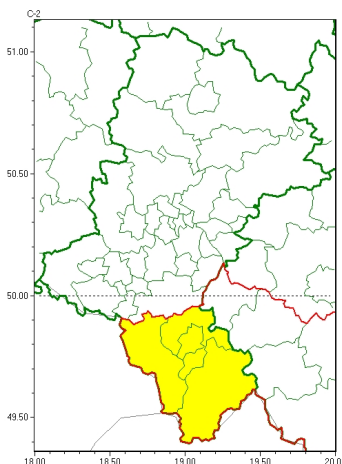

Zasięg ostrzeżeń w województwie

Silny wiatr
2024-12-21 18:29

WOJEWÓDZTWO ŚLĄSKIE
OSTRZEŻENIA METEOROLOGICZNE ZBIORCZO NR 345
WYKAZ OBOWIĄZUJĄCYCH OSTRZEŻEŃ
o godz. 18:29 dnia 21.12.2024

Zjawisko/Stopień zagrożenia	Silny wiatr/1
Obszar (w nawiasie numer ostrzeżenia dla powiatu)	powiaty: bielski(172), Bielsko-Biała(169), cieszyński(173), żywiecki(175)
Ważność	od godz. 06:00 dnia 22.12.2024 do godz. 20:00 dnia 22.12.2024
Prawdopodobieństwo	80%
Przebieg	Prognozuje się wystąpienie silnego wiatru o średniej prędkości do 40 km/h, w porywach do 70 km/h, z południowego zachodu i południa.
SMS	IMGW-PIB OSTRZEŻGA: WIATR/1 śląskie (4 powiaty) od 06:00/22.12 do 20:00/22.12.2024 prędkość do 40 km/h, porywy do 70 km/h, SW i S. Dotyczy powiatów: bielski, Bielsko-Biała, cieszyński i żywiecki.
RSO	Woj. śląskie (4 powiaty), IMGW-PIB wydał ostrzeżenie pierwszego stopnia o silnym wietrze
Uwagi	Brak.