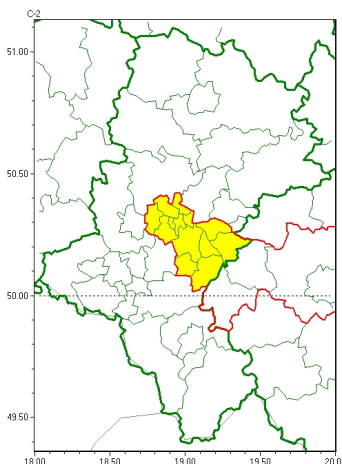

### Zasięg ostrzeżeń w województwie

Gęsta mgła  
2024-12-13 11:57

## WOJEWÓDZTWO ŚLĄSKIE OSTRZEŻENIA METEOROLOGICZNE ZBIORCZO NR 337 WYKAZ OBOWIĄZUJĄCYCH OSTRZEŻEŃ o godz. 11:57 dnia 13.12.2024

Zjawisko/Stopień zagrożenia	Gęsta mgła/1
Obszar (w nawiasie numer ostrzeżenia dla powiatu)	powiaty: bieruńsko-lędzki(140), Bytom(131), Chorzów(131), Jaworzno(136), Katowice(134), Mysłowice(136), Piekary Śląskie(131), Ruda Śląska(133), Siemianowice Śląskie(132), Sosnowiec(134), Świętochłowice(131), Tychy(135), Zabrze(130)
Ważność	od godz. 20:00 dnia 13.12.2024 do godz. 09:00 dnia 14.12.2024
Prawdopodobieństwo	80%
Przebieg	Prognozuje się gęste mgły, w zasięgu których widzialność będzie miejscami wynosić poniżej 200 m.
SMS	IMGW-PIB OSTRZEGA: MGŁA/1 śląskie (13 powiatów) od 20:00/13.12 do 09:00/14.12.2024 widzialność 200 m. Dotyczy powiatów: bieruńsko-lędzki, Bytom, Chorzów, Jaworzno, Katowice, Mysłowice, Piekary Śląskie, Ruda Śląska, Siemianowice Śląskie, Sosnowiec, Świętochłowice, Tychy i Zabrze.
RSO	Woj. śląskie (13 powiatów), IMGW-PIB wydał ostrzeżenie pierwszego stopnia o silnych mgłach
Uwagi	Brak.