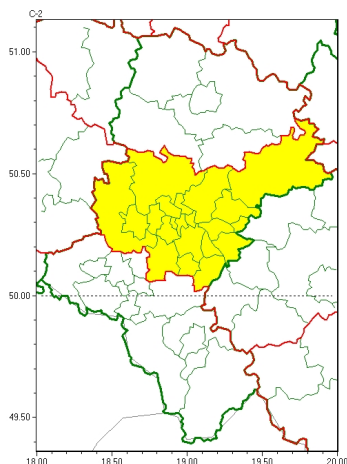

Zasięg ostrzeżeń w województwie

Oblodzenie
2024-12-10 11:53

Opady marznące
2024-12-10 11:53

WOJEWÓDZTWO ŚLĄSKIE
OSTRZEŻENIA METEOROLOGICZNE ZBIORCZO NR 331
WYKAZ OBOWIĄZUJĄCYCH OSTRZEŻEŃ
o godz. 11:53 dnia 10.12.2024

Zjawisko/Stopień zagrożenia	Oblodzenie/1
Obszar (w nawiasie numer ostrzeżenia dla powiatu)	powiaty: będziński(131), bieruńsko-lędziński(136), Bytom(127), Chorzów(127), Dąbrowa Górnicza(131), Gliwice(125), gliwicki(125), Jaworzno(132), Katowice(130), mikołowski(130), Mysłowice(132), Piekary Śląskie(127), Ruda Śląska(129), Siemianowice Śląskie(128), Sosnowiec(130), Świętochłowice(127), tarnogórski(126), Tychy(131), Zabrze(126), zawierciański(135)
Ważność	od godz. 22:00 dnia 10.12.2024 do godz. 06:00 dnia 11.12.2024
Prawdopodobieństwo	75%
Przebieg	Prognozuje się zamarzanie mokrej nawierzchni dróg i chodników po opadach deszczu, deszczu ze śniegiem, mokrego śniegu powodujące ich oblodzenie. Temperatura minimalna około -1°C, temperatura minimalna przy gruncie od -2°C do 0°C.
SMS	IMGW-PIB OSTRZEGA: OBLODZENIE/1 śląskie (20 powiatów) od 22:00/10.12 do 06:00/11.12.2024 temp. min. ok. -1st., przy gruncie do -2st., ślisko. Dotyczy powiatów: będziński, bieruńsko-lędziński, Bytom, Chorzów, Dąbrowa Górnicza, Gliwice, gliwicki, Jaworzno, Katowice, mikołowski, Mysłowice, Piekary Śląskie, Ruda Śląska, Siemianowice Śląskie, Sosnowiec, Świętochłowice, tarnogórski, Tychy, Zabrze i zawierciański.
RSO	Woj. śląskie (20 powiatów), IMGW-PIB wydał ostrzeżenie pierwszego stopnia o oblodzeniu
Uwagi	Brak.
Zjawisko/Stopień zagrożenia	Opady marznące/1
Obszar (w nawiasie numer ostrzeżenia dla powiatu)	powiaty: Częstochowa(127), częstochowski(129), kłobucki(121), lubliniecki(126), myszkowski(133)