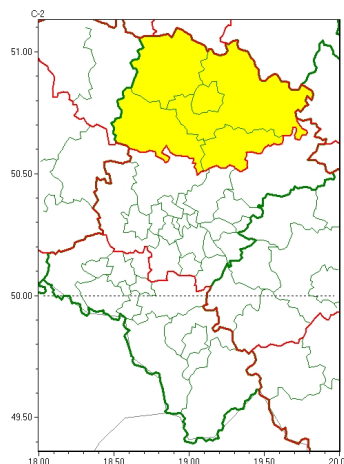

Zasięg ostrzeżeń w województwie

Oblodzenie
2024-12-10 11:53

Opady marznące
2024-12-10 11:53

WOJEWÓDZTWO ŚLĄSKIE
OSTRZEŻENIA METEOROLOGICZNE ZBIORCZO NR 331
WYKAZ OBOWIĄZUJĄCYCH OSTRZEŻEŃ
o godz. 11:53 dnia 10.12.2024

Zjawisko/Stopień zagrożenia	Oblodzenie/1
Obszar (w nawiasie numer ostrzeżenia dla powiatu)	powiaty: będziński(131), bieruńsko-lędziński(136), Bytom(127), Chorzów(127), Dąbrowa Górnicza(131), Gliwice(125), gliwicki(125), Jaworzno(132), Katowice(130), mikołowski(130), Mysłowice(132), Piekary Śląskie(127), Ruda Śląska(129), Siemianowice Śląskie(128), Sosnowiec(130), Świętochłowice(127), tarnogórski(126), Tychy(131), Zabrze(126), zawierciański(135)
Ważność	od godz. 22:00 dnia 10.12.2024 do godz. 06:00 dnia 11.12.2024
Prawdopodobieństwo	75%
Przebieg	Prognozuje się zamarzanie mokrej nawierzchni dróg i chodników po opadach deszczu, deszczu ze śniegiem, mokrego śniegu powodujące ich oblodzenie. Temperatura minimalna około -1°C, temperatura minimalna przy gruncie od -2°C do 0°C.
SMS	IMGW-PIB OSTRZEGA: OBLODZENIE/1 śląskie (20 powiatów) od 22:00/10.12 do 06:00/11.12.2024 temp. min. ok. -1st., przy gruncie do -2st., ślisko. Dotyczy powiatów: będziński, bieruńsko-lędziński, Bytom, Chorzów, Dąbrowa Górnicza, Gliwice, gliwicki, Jaworzno, Katowice, mikołowski, Mysłowice, Piekary Śląskie, Ruda Śląska, Siemianowice Śląskie, Sosnowiec, Świętochłowice, tarnogórski, Tychy, Zabrze i zawierciański.
RSO	Woj. śląskie (20 powiatów), IMGW-PIB wydał ostrzeżenie pierwszego stopnia o oblodzeniu
Uwagi	Brak.
Zjawisko/Stopień zagrożenia	Opady marznące/1
Obszar (w nawiasie numer ostrzeżenia dla powiatu)	powiaty: Częstochowa(127), częstochowski(129), kłobucki(121), lubliniecki(126), myszkowski(133)