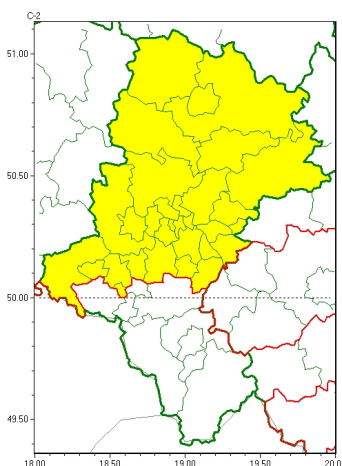

### Zasięg ostrzeżeń w województwie

Gęsta mgła  
2024-12-01 11:24

## WOJEWÓDZTWO ŚLĄSKIE OSTRZEŻENIA METEOROLOGICZNE ZBIORCZO NR 321 WYKAZ OBOWIĄZUJĄCYCH OSTRZEŻEŃ o godz. 11:24 dnia 01.12.2024

Zjawisko/Stopień zagrożenia	Gęsta mgła/1
Obszar (w nawiasie numer ostrzeżenia dla powiatu)	powiaty: będziński(128), bieruńsko-lędziański(133), Bytom(124), Chorzów(124), Częstochowa(124), częstochowski(125), Dąbrowa Górnicza(128), Gliwice(122), gliwicki(122), Jaworzno(129), Katowice(127), kłobucki(118), lubliniecki(123), mikołowski(127), Mysłowice(129), myszkowski(129), Piekary Śląskie(124), raciborski(132), Ruda Śląska(126), rybnicki(130), Rybnik(130), Siemianowice Śląskie(125), Sosnowiec(127), Świętochłowice(124), tarnogórski(123), Tychy(128), Zabrze(123), zawierciański(131)
Ważność	od godz. 19:00 dnia 01.12.2024 do godz. 09:00 dnia 02.12.2024
Prawdopodobieństwo	80%
Przebieg	Prognozuje się gęste mgły, w zasięgu których widzialność może miejscami wynosić poniżej 200 m.
SMS	IMGW-PIB OSTRZEGA: MGŁA/1 śląskie (28 powiatów) od 19:00/01.12 do 09:00/02.12.2024 widzialność poniżej 200 m. Dotyczy powiatów: będziński, bieruńsko-lędziański, Bytom, Chorzów, Częstochowa, częstochowski, Dąbrowa Górnicza, Gliwice, gliwicki, Jaworzno, Katowice, kłobucki, lubliniecki, mikołowski, Mysłowice, myszkowski, Piekary Śląskie, raciborski, Ruda Śląska, rybnicki, Rybnik, Siemianowice Śląskie, Sosnowiec, Świętochłowice, tarnogórski, Tychy, Zabrze i zawierciański.
RSO	Woj. śląskie (28 powiatów), IMGW-PIB wydał ostrzeżenie pierwszego stopnia o silnych mgłach
Uwagi	Brak.