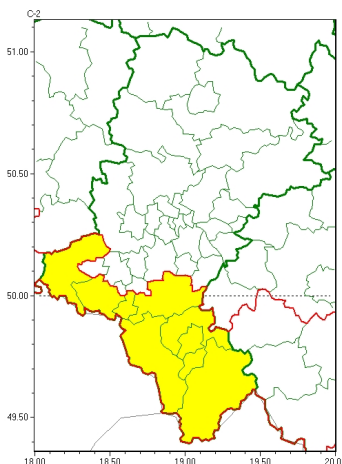

Zasięg ostrzeżeń w województwie

Gęsta mgła
2024-11-09 13:07

WOJEWÓDZTWO ŁÓDZKIE
OSTRZEŻENIA METEOROLOGICZNE ZBIORCZO NR 294
WYKAZ OBSZARÓW ZUJCIANYCH OSTRZEŻENIAMI
o godz. 13:07 dnia 09.11.2024

Zjawisko/Stopień zagrożenia	Gęsta mgła/1
Obszar (w nawiasie numer ostrzeżenia dla powiatu)	powiaty: bielski(141), Bielsko-Biała(140), cieszyński(142), Jastrzębie-Zdrój(120), pszczyński(127), raciborski(119), wodzisławski(119), żywiecki(144)
Ważność	od godz. 21:00 dnia 09.11.2024 do godz. 10:00 dnia 10.11.2024
Prawdopodobieństwo	80%
Przebieg	Prognozuje się gęste mgły, w zasięgu których widzialność miejscami wynosi 100 m. Przy ujemnej temperaturze gdzieś lisko.
SMS	IMGW-PIB OSTRZEŻENIA: MGŁA/1 łódzkie (8 powiatów) od 21:00/09.11 do 10:00/10.11.2024 widzialność 100 m. Dotyczy powiatów: bielski, Bielsko-Biała, cieszyński, Jastrzębie-Zdrój, pszczyński, raciborski, wodzisławski i żywiecki.
RSO	Woj. łódzkie (8 powiatów), IMGW-PIB wydał ostrzeżenie pierwszego stopnia o silnych mgłach
Uwagi	Brak.