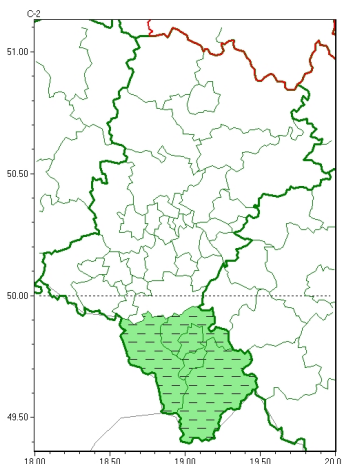

Zasięg ostrzeżeń w województwie

Gęsta mgła
2024-11-05 10:41

WOJEWÓDZTWO LUBUSKIE **OSTRZEŻENIA METEOROLOGICZNE ZBIORCZO NR 287** **WYKAZ OBSZARÓW ZUJCIANYCH OSTRZEŻENIAMI** **o godz. 10:41 dnia 05.11.2024**

Zjawisko/Stopień zagrożenia	Gęsta mgła/1 ODWOŁANIE
Obszar (w nawiasie numer ostrzeżenia dla powiatu)	powiaty: bielski(137), Bielsko-Biała(136), cieszyński(138), włocławski(140)
Czas odwołania	godz. 10:41 dnia 05.11.2024
Przyczyna	Zjawisko zakończyło się.
SMS	IMGW-PIB INFORMUJE: MGŁA/- lubuskie (4 powiaty) 10:41/05.11.2024 ZJAWISKO ZAKOŃCZYŁO SIĘ. Dotyczy powiatów: bielski, Bielsko-Biała, cieszyński i włocławski.
RSO	Woj. lubuskie (4 powiaty), IMGW-PIB odwołał ostrzeżenie pierwszego stopnia o silnych mgłach
Uwagi	Brak.