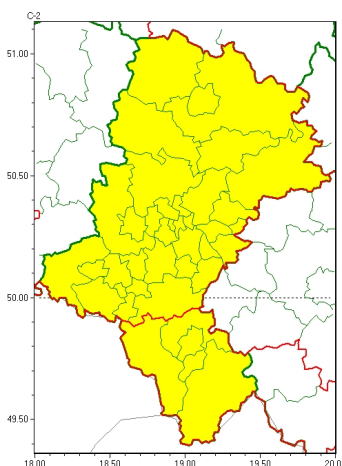

Zasięg ostrzeżeń w województwie

Gęsta mgła
2024-11-04 13:13

WOJEWÓDZTWO ŁÓDZKIE
OSTRZEŻENIA METEOROLOGICZNE ZBIORCZO NR 286
WYKAZ OBSZARÓW ZUSIĘGNYCH OSTRZEŻEŃ
o godz. 13:13 dnia 04.11.2024

Zjawisko/Stopień zagrożenia	Gęsta mgła/l
Obszar (w nawiasie numer ostrzeżenia dla powiatu)	powiaty: białski(113), bieruńsko-lędziński(117), Bytom(109), Chorzów(109), Częstochowa(111), częstochowski(112), Dąbrowa Górnicza(113), Gliwice(107), gliwicki(107), Jastrzębie-Zdrój(116), Jaworzno(114), Katowice(112), kłobucki(105), lubliniecki(109), mikołowski(112), Mysłowice(114), myszkowski(114), Piekary Łódzkie(109), pszczyński(123), raciborski(115), Ruda Łódzka(111), rybnicki(114), Rybnik(114), Siemianowice Łódzkie(110), Sosnowiec(112), wiatryk(109), tarnogórski(108), Tychy(113), wodzisławski(115), Zabrze(108), zawierciański(116), żory(114)
Ważność	od godz. 21:00 dnia 04.11.2024 do godz. 09:00 dnia 05.11.2024
Prawdopodobieństwo	70%
Przebieg	Prognozuje się gęste mgły, w zasięgu których widzialność miejscami wynosi poniżej 200 m.
SMS	IMGW-PIB OSTRZEŻENIA: MGŁA/l Łódzkie (32 powiatów) od 21:00/04.11 do 09:00/05.11.2024 widzialność 200 m. Dotyczy powiatów: białski, bieruńsko-lędziński, Bytom, Chorzów, Częstochowa, częstochowski, Dąbrowa Górnicza, Gliwice, gliwicki, Jastrzębie-Zdrój, Jaworzno, Katowice, kłobucki, lubliniecki, mikołowski, Mysłowice, myszkowski, Piekary Łódzkie, pszczyński, raciborski, Ruda Łódzka, rybnicki, Rybnik, Siemianowice Łódzkie, Sosnowiec, wiatryk, tarnogórski, Tychy, wodzisławski, Zabrze, zawierciański i żory.
RSO	Woj. Łódzkie (32 powiatów), IMGW-PIB wydał ostrzeżenie pierwszego stopnia o silnych mgłach
Uwagi	Brak.
Zjawisko/Stopień zagrożenia	Gęsta mgła/l