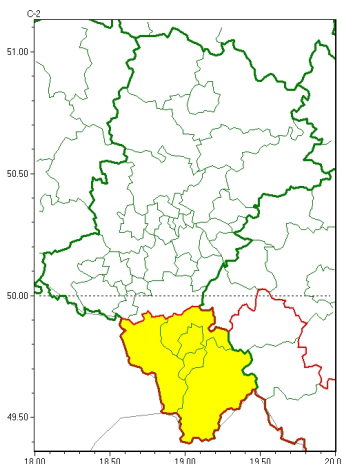

Zasięg ostrzeżeń w województwie

Silny wiatr  
2024-10-09 12:55

**WOJEWÓDZTWO ŁÓDZKIE**  
**OSTRZEŻENIA METEOROLOGICZNE ZBIORCZO NR 277**  
**WYKAZ OBSZARÓW ZUJCIWYCH OSTRZEŻENIOM**  
**o godz. 12:55 dnia 09.10.2024**

Zjawisko/Stopień zagrożenia	Silny wiatr/1
Obszar (w nawiasie numer ostrzeżenia dla powiatu)	powiaty: bielski(132), Bielsko-Biała(131), cieszyński(134), żywiecki(136)
Ważność	od godz. 01:00 dnia 10.10.2024 do godz. 16:00 dnia 10.10.2024
Prawdopodobieństwo	80%
Przebieg	Prognozuje się wystąpienie silnego wiatru o średniej prędkości od 35 km/h do 50 km/h, w porywach do 85 km/h, z południowego zachodu.
SMS	IMGW-PIB OSTRZEŻENIA: WIATR/1 Łódzkie (4 powiaty) od 01:00/10.10 do 16:00/10.10.2024 prędkość do 50 km/h, porywy do 85 km/h, SW. Dotyczy powiatów: bielski, Bielsko-Biała, cieszyński i żywiecki.
RSO	Woj. Łódzkie (4 powiaty), IMGW-PIB wydał ostrzeżenie pierwszego stopnia o silnym wietrze
Uwagi	Brak.