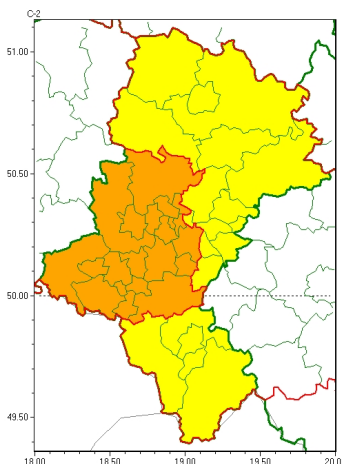

Zasięg ostrzeżeń w województwie

Upał
2024-09-02 11:57

WOJEWÓDZTWO ŁÓDZKIE
OSTRZEŻENIA METEOROLOGICZNE ZBIORCZO NR 251
WYKAZ OBYWÓW ZUJACZYCH OSTRZEŻENIE
o godz. 11:57 dnia 02.09.2024

Zjawisko/Stopień zagrożenia	Upał/2
Obszar (w nawiasie numer ostrzeżenia dla powiatu)	powiaty: Bytom(101), Chorzów(101), Gliwice(100), gliwicki(100), Jastrzębie-Zdrój(107), Katowice(104), mikołowski(103), Piekary Łódzkie(101), pszczyński(111), raciborski(107), Ruda Łódzka(103), rybnicki(106), Rybnik(106), wiatchłowice(101), tarnogórski(100), Tychy(103), wodzisławski(107), Zabrze(100), Żory(106)
Ważność	od godz. 12:00 dnia 03.09.2024 do godz. 19:00 dnia 05.09.2024
Prawdopodobieństwo	80%
Przebieg	Prognozuje się upały. Temperatura maksymalna w dzień od 30°C do 32°C. Temperatura minimalna w nocy od 18°C do 20°C.
SMS	IMGW-PIB OSTRZEŻENIA: UPAŁ/2 Łódzkie (19 powiatów) od 12:00/03.09 do 19:00/05.09.2024 temp. maks 32 st, temp min 18 st. Dotyczy powiatów: Bytom, Chorzów, Gliwice, gliwicki, Jastrzębie-Zdrój, Katowice, mikołowski, Piekary Łódzkie, pszczyński, raciborski, Ruda Łódzka, rybnicki, Rybnik, wiatchłowice, tarnogórski, Tychy, wodzisławski, Zabrze i Żory.
RSO	Woj. Łódzkie (19 powiatów), IMGW-PIB wydał ostrzeżenie drugiego stopnia o upałach
Uwagi	Brak.
Zjawisko/Stopień zagrożenia	Upał/1
Obszar (w nawiasie numer ostrzeżenia dla powiatu)	powiaty: białski(104), bielski(120), Bielsko-Biała(119), bieruńsko-lędziński(106), cieszyński(122), Czestochowa(102), czestochowski(103), Dąbrowa Górnicza(104), Jaworzno(104), kłobucki(96), lubliniecki(100), Mysłowice(104), myszkowski(105), Siemianowice Łódzkie(101), Sosnowiec(103), zawierciański(107), żywiecki(125)