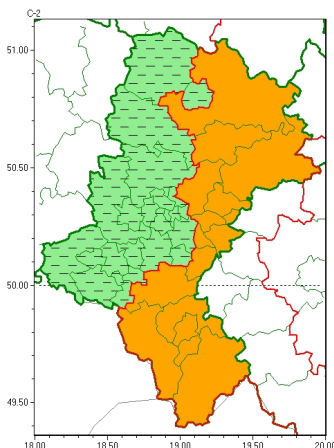

Zasięg ostrzeżeń w województwie

Burze  
2024-08-19 15:11

**WOJEWÓDZTWO ŁÓDZKIE**  
**OSTRZEŻENIA METEOROLOGICZNE ZBIORCZO NR 242**  
**WYKAZ OBSZARÓW ZUJCIANYCH OSTRZEŻENIAMI**  
**o godz. 15:11 dnia 19.08.2024**

Zjawisko/Stopień zagrożenia	Burze/2 ODWOŁANIE
Obszar (w nawiasie numer ostrzeżenia dla powiatu)	powiaty: Bytom(97), Chorzów(97), Częstochowa(98), Gliwice(96), gliwicki(96), Jastrzębie-Zdrój(103), Katowice(100), kłobucki(92), lubliniecki(96), mikołowski(99), Piekary Łódzkie(97), raciborski(103), Ruda Łódzka(99), rybnicki(102), Rybnik(102), Siemianowice Łódzkie(97), wiatrychów(97), tarnogórski(96), Tychy(99), wodzisławski(103), Zabrze(96), Zory(102)
Czas odwołania	godz. 15:11 dnia 19.08.2024
Przyczyna	Zjawisko zakończyło się
SMS	IMGW-PIB INFORMUJE: BURZE/- Łódzkie (22 powiatów) 15:11/19.08.2024 ZJAWISKO ZAKOŃCZYŁO SIĘ. Dotyczy powiatów: Bytom, Chorzów, Częstochowa, Gliwice, gliwicki, Jastrzębie-Zdrój, Katowice, kłobucki, lubliniecki, mikołowski, Piekary Łódzkie, raciborski, Ruda Łódzka, rybnicki, Rybnik, Siemianowice Łódzkie, wiatrychów, tarnogórski, Tychy, wodzisławski, Zabrze i Zory.
RSO	Woj. Łódzkie (22 powiatów), IMGW-PIB odwołał ostrzeżenie drugiego stopnia o burzach
Uwagi	Brak.
Zjawisko/Stopień zagrożenia	Burze/2
Obszar (w nawiasie numer ostrzeżenia dla powiatu)	powiaty: białski(100), bielski(116), Bielsko-Biała(115), bieruńsko-lędziński(102), cieszyński(118), częstochowski(99), Dąbrowa Górnicza(100), Jaworzno(100), Mysłowice(100), myszkowski(101), pszczyński(107), Sosnowiec(99), zawierciański(103), żywiecki(120)
Ważność	od godz. 10:00 dnia 19.08.2024 do godz. 03:00 dnia 20.08.2024