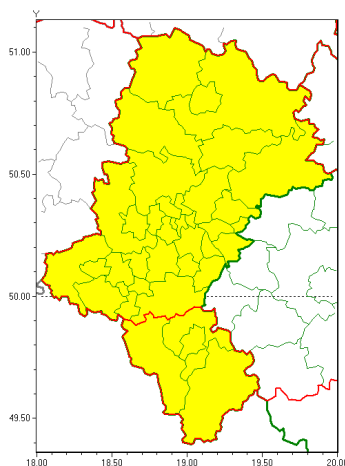

Zasięg ostrzeżeń w województwie

Opady marznące
2019-01-27 13:39

WOJEWÓDZTWO ŁÓDZKIE
OSTRZEŻENIA METEOROLOGICZNE ZBIORCZO NR 22
WYKAZ OBOWIĄZUJĄCYCH OSTRZEŻEŃ
o godz. 13:39 dnia 27.01.2019

Zjawisko/Stopień zagrożenia	Opady marznące/1
Obszar	powiaty: bielski(15), Bielsko-Biała(15), cieszyński(14), żywiecki(15)
Ważność	od godz. 05:00 dnia 28.01.2019 do godz. 10:00 dnia 28.01.2019
Prawdopodobieństwo	80%
Przebieg	Prognozuje się miejscami wystąpienie słabych opadów marznącego deszczu oraz mawki powodujących gołoledź.
SMS	IMGW-PIB OSTRZEGA: MARZĄCE OPADY/1 Łódzkie (4 powiaty) od 05:00/28.01 do 10:00/28.01.2019 marznące opady, drogi liskie. Dotyczy powiatów: bielski, Bielsko-Biała, cieszyński i żywiecki.
RSO	Woj. Łódzkie (4 powiaty), IMGW-PIB wydał ostrzeżenie pierwszego stopnia o opadach marzących
Uwagi	Brak.
Zjawisko/Stopień zagrożenia	Opady marznące/1
Obszar	powiaty: bzdziński(12), biersko-łódzki(11), Bytom(12), Chorzów(12), Częstochowa(12), częstochowski(12), Dąbrowa Górnicza(11), Gliwice(12), gliwicki(12), Jastrzębie-Zdrój(11), Jaworzno(11), Katowice(12), kłobucki(11), lubliniecki(13), mikołowski(12), Mysłowice(11), myszkowski(13), Piekary Łódzkie(12), pszczyński(11), raciborski(12), Ruda Łódzka(12), rybnicki(12), Rybnik(12), Siemianowice Łódzkie(12), Sosnowiec(11), wiatchłowice(12), tarnogórski(12), Tychy(12), wodzisławski(12), Zabrze(11), zawierciański(12), ory(11)