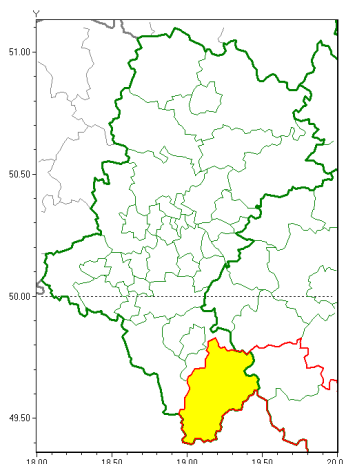

### Zasięg ostrzeżeń w województwie

Silny mróz  
2019-01-22 09:16

**WOJEWÓDZTWO ŁÓDZKIE**  
**OSTRZEŻENIA METEOROLOGICZNE ZBIORCZO NR 20**  
**WYKAZ OBSZARÓW ZUJCIANYCH OSTRZEŻENIAMI**  
**o godz. 09:16 dnia 22.01.2019**

<b>Zjawisko/Stopień zagrożenia</b>	Silny mróz/1
<b>Obszar</b>	powiaty: ywiecki(14)
<b>Ważność</b>	od godz. 09:30 dnia 22.01.2019 do godz. 10:30 dnia 23.01.2019
<b>Prawdopodobieństwo</b>	85%
<b>Przebieg</b>	Prognozuje się temperatury minimalne w nocy miejscami od -22°C do -18°C. Temperatura maksymalna w dzień lokalnie od -14°C do -10°C. Wiatr o średniej prędkości od 5 km/h do 15km/h.
<b>SMS</b>	IMGW-PIB OSTRZEŻENIA: MRÓZ/1 Łódzkie (1 powiat) od 09:30/22.01 do 10:30/23.01.2019 temp. min -22 st, temp. maks -10 st, wiatr 15km/h. Dotyczy powiatów: ywiecki.
<b>RSO</b>	Woj. Łódzkie (1 powiat), IMGW-PIB wydał ostrzeżenie pierwszego stopnia o silnych mrozach
<b>Uwagi</b>	Brak.
<b>Dyrektor synoptyk IMGW-PIB</b>	Krzysztof Jania