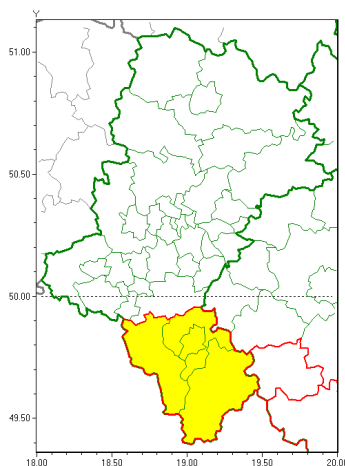

Zasięg ostrzeżeń w województwie

Silny mróz
2019-01-21 11:48

WOJEWÓDZTWO LUBUSKIE **OSTRZEŻENIA METEOROLOGICZNE ZBIORCZO NR 19** **WYKAZ OBSZARÓW ZUJCIANYCH OSTRZEŻENIAMI** **o godz. 11:48 dnia 21.01.2019**

Zjawisko/Stopień zagrożenia	Silny mróz/1
Obszar	powiaty: bielski(14), Bielsko-Biała(14), cieszyński(13), żywiecki(13)
Ważność	od godz. 22:00 dnia 21.01.2019 do godz. 09:00 dnia 22.01.2019
Prawdopodobieństwo	85%
Przebieg	Prognozuje się temperatury minimalne w nocy miejscami od -15°C do -12°C, lokalnie spadek temperatury do -18°C. Wiatr o średniej prędkości od 5 km/h do 10 km/h.
SMS	IMGW-PIB OSTRZEŻENIA: MRÓZ/1 Lubuskie (4 powiaty) od 22:00/21.01 do 09:00/22.01.2019 temp. min -18 st, wiatr 10 km/h. Dotyczy powiatów: bielski, Bielsko-Biała, cieszyński i żywiecki.
RSO	Woj. Lubuskie (4 powiaty), IMGW-PIB wydał ostrzeżenie pierwszego stopnia o silnych mrozach
Uwagi	Brak.
Dyrektor synoptyk IMGW-PIB	Alina Jasek-Kamińska