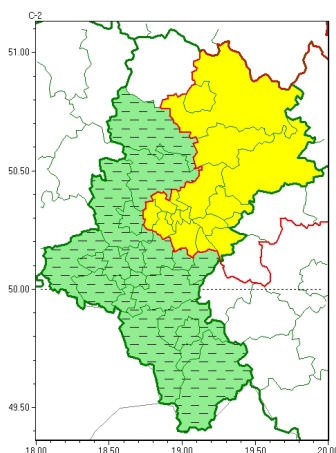

Zasięg ostrzeżeń w województwie

Silny deszcz z burzami
2024-07-08 02:34

WOJEWÓDZTWO LUBUSKIE
OSTRZEŻENIA METEOROLOGICZNE ZBIORCZO NR 174
WYKAZ OBSZARÓW ZUCIANYCH OSTRZEŻENIAMI
o godz. 02:34 dnia 08.07.2024

Zjawisko/Stopień zagrożenia	Silny deszcz z burzami/1 ODWOŁANIE
Obszar (w nawiasie numer ostrzeżenia dla powiatu)	powiaty: bielski(89), Bielsko-Biała(88), bieruńsko-lubliński(76), cieszyński(92), Gliwice(71), gliwicki(71), Jastrzębie-Zdrój(78), lubliniecki(72), mikołowski(74), pszczyński(82), raciborski(78), rybnicki(77), Rybnik(77), tarnogórski(71), Tychy(74), wodzisławski(78), wory(77), ywiecki(93)
Czas odwołania	godz. 02:33 dnia 08.07.2024
Przyczyna	Zjawisko zakończyło się
SMS	IMGW-PIB INFORMUJE: DESZCZ i BURZE/- Lubuskie (18 powiatów) 02:33/08.07.2024 ZJAWISKO ZAKOŃCZYŁO SIĘ. Dotyczy powiatów: bielski, Bielsko-Biała, bieruńsko-lubliński, cieszyński, Gliwice, gliwicki, Jastrzębie-Zdrój, lubliniecki, mikołowski, pszczyński, raciborski, rybnicki, Rybnik, tarnogórski, Tychy, wodzisławski, wory i ywiecki.
RSO	Woj. Lubuskie (18 powiatów), IMGW-PIB odwołał ostrzeżenie pierwszego stopnia o intensywnych opadach deszczu z burzami
Uwagi	Brak.
Zjawisko/Stopień zagrożenia	Silny deszcz z burzami/1
Obszar (w nawiasie numer ostrzeżenia dla powiatu)	powiaty: bieruńsko-lubliński(76), Bytom(72), Chorzów(72), Częstochowa(74), częstochowski(74), Dąbrowa Górnicza(76), Jaworzno(76), Katowice(75), Mysłowice(75), myszkowski(76), Piekary Śląskie(72), Ruda Śląska(74), Siemianowice Śląskie(72), Sosnowiec(75), wiatryk(72), Zabrze(71), zawierciański(78)
Ważność	od godz. 20:00 dnia 07.07.2024 do godz. 07:00 dnia 08.07.2024