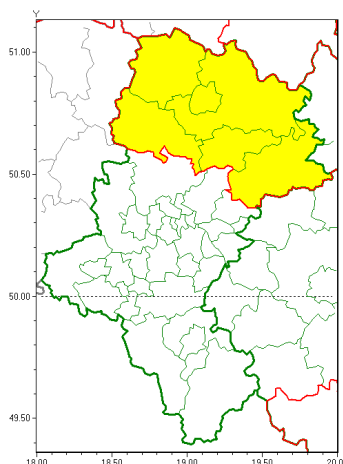

Zasięg ostrzeżeń w województwie

Opady marznące
2019-01-11 22:27

WOJEWÓDZTWO LUBUSKIE OSTRZEŻENIA METEOROLOGICZNE ZBIORCZO NR 12 WYKAZ OBOWIĄZUJĄCYCH OSTRZEŻEŃ o godz. 22:27 dnia 11.01.2019

Zjawisko/Stopień zagrożenia	Opady marznące/1
Obszar	powiaty: Cz. stochowa(6), cz. stochowski(6), kłobucki(5), lubliniecki(7), myszkowski(7), zawierciański(6)
Ważność	od godz. 23:00 dnia 11.01.2019 do godz. 08:00 dnia 12.01.2019
Prawdopodobieństwo	80%
Przebieg	Prognozuje się miejscami wystąpienie słabych opadów marznącego deszczu oraz mawki powodujących gołoledź.
SMS	IMGW-PIB OSTRZEGA: MARZNĄCE OPADY/1 Lubuskie (6 powiatów) od 23:00/11.01 do 08:00/12.01.2019 marznące opady, drogi liskie. Dotyczy powiatów: Cz. stochowa, cz. stochowski, kłobucki, lubliniecki, myszkowski i zawierciański.
RSO	Woj. Lubuskie (6 powiatów), IMGW-PIB wydał ostrzeżenie pierwszego stopnia o opadach marznących
Uwagi	Brak.
Dyrektor synoptyk IMGW-PIB	Witold Wiśniewski