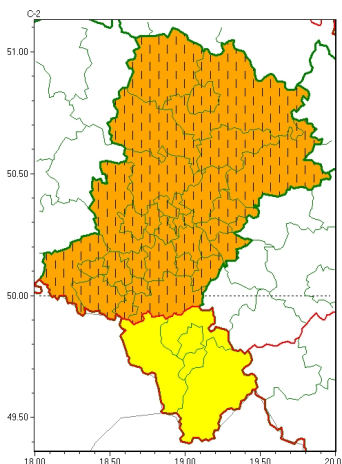

Zasięg ostrzeżeń w województwie

Upał
2024-06-29 12:26

WOJEWÓDZTWO ŁĄSKIE
OSTRZEŻENIA METEOROLOGICZNE ZBIORCZO NR 164
WYKAZ OBYWATELI ZDARZYLI CYCH OSTRZEŻENIE
o godz. 12:26 dnia 29.06.2024

Zjawisko/Stopień zagrożenia	Upał/2 ZMIANA
Obszar (w nawiasie numer ostrzeżenia dla powiatu)	powiaty: białski(73), bieruńsko-łódzki(73), Bytom(68), Chorzów(69), Częstochowa(71), częstochowski(71), Dąbrowa Górnicza(73), Gliwice(67), gliwicki(67), Jastrzębie-Zdrój(74), Jaworzno(73), Katowice(72), kłobucki(66), lubliniecki(68), mikołowski(70), Mysłowice(72), myszkowski(73), Piekary Śląskie(69), pszczyński(78), raciborski(74), Ruda Śląska(70), rybnicki(73), Rybnik(73), Siemianowice Śląskie(69), Sosnowiec(72), witochłowice(69), tarnogórski(67), Tychy(71), wodzisławski(74), Zabrze(67), zawierciański(75), żyry(73)
Ważność	od godz. 12:19 dnia 29.06.2024 do godz. 20:00 dnia 30.06.2024
Prawdopodobieństwo	95%
Przebieg	Prognozuje się upały. Temperatura maksymalna w dzień od 31°C do 35°C. Temperatura minimalna w nocy od 18°C do 21°C.
SMS	IMGW-PIB OSTRZEŻENIA: UPAL/2 Łąskie (32 powiatów) od 12:19/29.06 do 20:00/30.06.2024 temp. maks 35 st, temp min 18 st. Dotyczy powiatów: białski, bieruńsko-łódzki, Bytom, Chorzów, Częstochowa, częstochowski, Dąbrowa Górnicza, Gliwice, gliwicki, Jastrzębie-Zdrój, Jaworzno, Katowice, kłobucki, lubliniecki, mikołowski, Mysłowice, myszkowski, Piekary Śląskie, pszczyński, raciborski, Ruda Śląska, rybnicki, Rybnik, Siemianowice Śląskie, Sosnowiec, witochłowice, tarnogórski, Tychy, wodzisławski, Zabrze, zawierciański i żyry.
RSO	Woj. Łąskie (32 powiatów), IMGW-PIB wydał ostrzeżenie drugiego stopnia o upałach
Uwagi	Podniesienie stopnia wydane ze względu na wydłużenie okresu ważności oraz wysokie temperatury minimalne w nocy z soboty na niedzielę - powyżej 18°C.
Zjawisko/Stopień zagrożenia	Upał/1