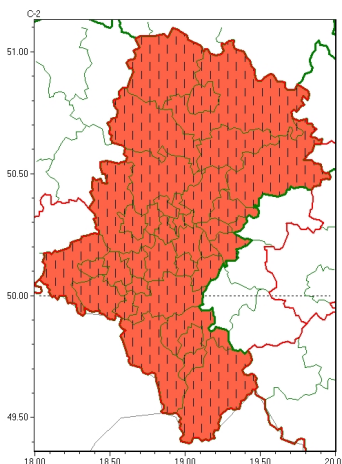

Zasięg ostrzeżeń w województwie

Burze
2024-06-19 20:32

WOJEWÓDZTWO ŁÓDZKIE
OSTRZEŻENIA METEOROLOGICZNE ZBIORCZO NR 146
WYKAZ OBSZARÓW ZUJCIANYCH OSTRZEŻENIAMI
o godz. 20:32 dnia 19.06.2024

Zjawisko/Stopień zagrożenia	Burze/3 ZMIANA
Obszar (w nawiasie numer ostrzeżenia dla powiatu)	powiaty: białski(66), bielski(79), Bielsko-Biała(78), bieruńsko-lędziński(66), Bytom(61), Chorzów(62), cieszyński(81), Czestochowa(64), czestochowski(64), Dąbrowa Górnicza(66), Gliwice(60), gliwicki(60), Jastrzębie-Zdrój(66), Jaworzno(66), Katowice(65), kłobucki(59), lubliniecki(61), mikołowski(63), Mysłowice(65), myszkowski(66), Piekary Śląskie(62), pszczyński(70), raciborski(66), Ruda Śląska(63), rybnicki(65), Rybnik(65), Siemianowice Śląskie(62), Sosnowiec(65), wiatrychów(62), tarnogórski(60), Tychy(64), wodzisławski(66), Zabrze(60), zawierciański(68), żyry(65), ywiecki(84)
Ważność	od godz. 20:32 dnia 19.06.2024 do godz. 02:00 dnia 20.06.2024
Prawdopodobieństwo	90%
Przebieg	Obserwowane są i nadal prognozowane gwałtowne burze, którym miejscami będą towarzyszyły ulewne opady deszczu do 55 mm oraz porywy wiatru lokalnie do 120 km/h. Lokalnie grad.
SMS	IMGW-PIB OSTRZEŻENIA: BURZE/3 Łódzkie (wszystkie powiaty) od 20:32/19.06 do 02:00/20.06.2024 deszcz 55 mm, porywy 120 km/h, grad. Dotyczy powiatów: wszystkie powiaty.
RSO	Woj. Łódzkie (wszystkie powiaty), IMGW-PIB wydał ostrzeżenie trzeciego stopnia o burzach
Uwagi	Brak.