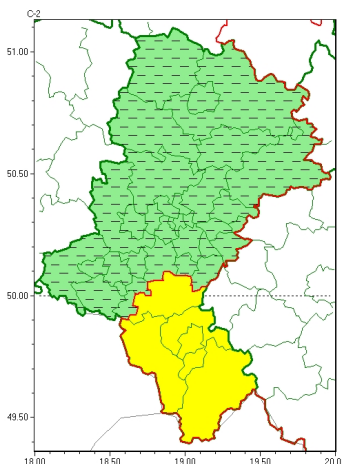

Zasięg ostrzeżeń w województwie

Burze
2024-06-07 17:34

WOJEWÓDZTWO ŁĄSKIE
OSTRZEŻENIA METEOROLOGICZNE ZBIORCZO NR 133
WYKAZ OBYWATELI ZUJACZYCH OSTRZEŻENIE
o godz. 17:34 dnia 07.06.2024

Zjawisko/Stopień zagrożenia	Burze/1 ODWOŁANIE
Obszar (w nawiasie numer ostrzeżenia dla powiatu)	powiaty: białski(60), bieruńsko-łódzki(60), Bytom(55), Chorzów(56), Częstochowa(58), częstochowski(58), Dąbrowa Górnicza(60), Gliwice(54), gliwicki(54), Jastrzębie-Zdrój(59), Jaworzno(60), Katowice(59), kłobucki(54), lubliniecki(55), mikołowski(57), Mysłowice(59), myszkowski(60), Piekary Łąskie(56), raciborski(59), Ruda Łąska(57), rybnicki(58), Rybnik(58), Siemianowice Łąskie(56), Sosnowiec(59), wiatchłowice(56), tarnogórski(54), Tychy(58), wodzisławski(59), Zabrze(54), zawierciański(62), ory(58)
Czas odwołania	godz. 17:34 dnia 07.06.2024
Przyczyna	Zjawisko zakończyło się
SMS	IMGW-PIB INFORMUJE: BURZE/- 1 łąskie (31 powiatów) 17:34/07.06.2024 ZJAWISKO ZAKOŃCZYŁO SIĘ. Dotyczy powiatów: białski, bieruńsko-łódzki, Bytom, Chorzów, Częstochowa, częstochowski, Dąbrowa Górnicza, Gliwice, gliwicki, Jastrzębie-Zdrój, Jaworzno, Katowice, kłobucki, lubliniecki, mikołowski, Mysłowice, myszkowski, Piekary Łąskie, raciborski, Ruda Łąska, rybnicki, Rybnik, Siemianowice Łąskie, Sosnowiec, wiatchłowice, tarnogórski, Tychy, wodzisławski, Zabrze, zawierciański i ory.
RSO	Woj. łąskie (31 powiatów), IMGW-PIB odwołał ostrzeżenie pierwszego stopnia o burzach
Uwagi	Brak.
Zjawisko/Stopień zagrożenia	Burze/1
Obszar (w nawiasie numer ostrzeżenia dla powiatu)	powiaty: bielski(72), Bielsko-Biała(71), cieszyński(74), pszczyński(63), ywiecki(77)
Ważność	od godz. 13:00 dnia 07.06.2024 do godz. 22:00 dnia 07.06.2024