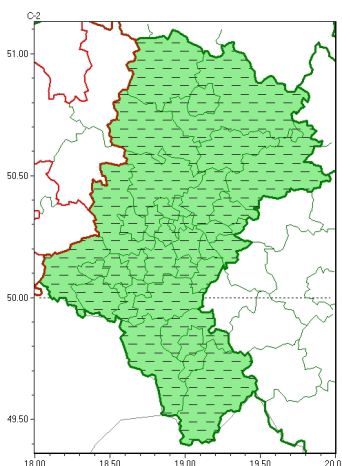

### Zasięg ostrzeżeń w województwie

Burze  
2024-06-02 21:36

**WOJEWÓDZTWO ŁÓDZKIE**  
**OSTRZEŻENIA METEOROLOGICZNE ZBIORCZO NR 124**  
**WYKAZ OBYWÓW ZUJACZYCYCH OSTRZEŻENIE**  
**o godz. 21:36 dnia 02.06.2024**

Zjawisko/Stopień zagrożenia	Burze/1 ODWOŁANIE
Obszar (w nawiasie numer ostrzeżenia dla powiatu)	powiaty: białski(56), bielski(68), Bielsko-Biała(67), bieruńsko-lędziński(56), Bytom(52), Chorzów(52), cieszyński(70), Czestochowa(55), czestochowski(55), Dąbrowa Górnicza(56), Gliwice(51), gliwicki(51), Jastrzębie-Zdrój(55), Jaworzno(56), Katowice(55), kłobucki(51), lubliniecki(52), miłkowski(53), Mysłowice(55), myszkowski(57), Piekary Śląskie(52), pszczyński(59), raciborski(55), Ruda Śląska(53), rybnicki(54), Rybnik(54), Siemianowice Śląskie(52), Sosnowiec(55), witochłowiec(52), tarnogórski(51), Tychy(54), wodzisławski(55), Zabrze(51), zawierciański(58), żyry(54), żywiecki(73)
Czas odwołania	godz. 21:28 dnia 02.06.2024
Przyczyna	Zjawisko zakończyło się
SMS	IMGW-PIB INFORMUJE: BURZE/- 1skie (wszystkie powiaty) 21:28/02.06.2024 ZJAWISKO ZAKOŃCZYŁO SIĘ. Dotyczy powiatów: wszystkie powiaty.
RSO	Woj. łódzkie (wszystkie powiaty), IMGW-PIB odwołał ostrzeżenie pierwszego stopnia o burzach
Uwagi	Brak.