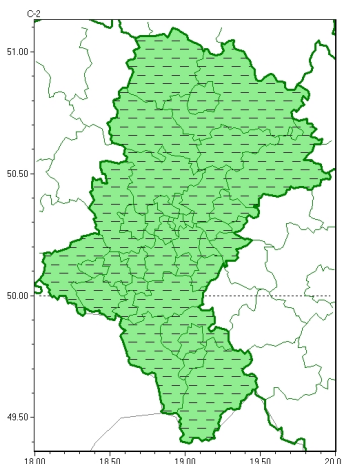

Zasięg ostrzeżeń w województwie

Burze  
2024-05-31 21:02

**WOJEWÓDZTWO ŁÓDZKIE**  
**OSTRZEŻENIA METEOROLOGICZNE ZBIORCZO NR 120**  
**WYKAZ OBYWÓW ZUJACZYCYCH OSTRZEŻENIE**  
**o godz. 21:02 dnia 31.05.2024**

Zjawisko/Stopień zagrożenia	Burze/2 ODWOŁANIE
Obszar (w nawiasie numer ostrzeżenia dla powiatu)	powiaty: białski(54), bielski(66), Bielsko-Biała(65), bieruńsko-lędziński(54), Bytom(50), Chorzów(50), cieszyński(68), Czestochowa(53), częstochowski(53), Dąbrowa Górnicza(54), Gliwice(49), gliwicki(49), Jastrzębie-Zdrój(53), Jaworzno(54), Katowice(53), kłobucki(49), lubliniecki(50), mikołowski(51), Mysłowice(53), myszkowski(55), Piekary Śląskie(50), pszczyński(57), raciborski(53), Ruda Śląska(51), rybnicki(52), Rybnik(52), Siemianowice Śląskie(50), Sosnowiec(53), wiatrychów(50), tarnogórski(49), Tychy(52), wodzisławski(53), Zabrze(49), zawierciański(56), żywiecki(71)
Czas odwołania	godz. 21:02 dnia 31.05.2024
Przyczyna	Zjawisko zakończyło się
SMS	IMGW-PIB INFORMUJE: BURZE/- Śląskie (wszystkie powiaty) 21:02/31.05.2024 ZJAWISKO ZAKOŃCZYŁO SIĘ. Dotyczy powiatów: wszystkie powiaty.
RSO	Woj. Śląskie (wszystkie powiaty), IMGW-PIB odwołał ostrzeżenie drugiego stopnia o burzach
Uwagi	Brak.