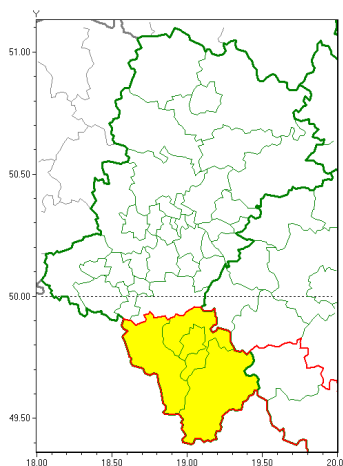

Zasięg ostrzeżeń w województwie

Intensywne opady śniegu
2018-12-30 13:14

WOJEWÓDZTWO ŁÓDZKIE OSTRZEŻENIA METEOROLOGICZNE ZBIORCZO NR 97 WYKAZ OBOWIĄZUJĄCYCH OSTRZEŻEŃ o godz. 13:14 dnia 30.12.2018

Zjawisko/Stopień zagrożenia	Intensywne opady śniegu/1
Obszar	powiaty: bielski(60), Bielsko-Biała(60), cieszyński(61), żywiecki(60)
Ważność	od godz. 18:00 dnia 30.12.2018 do godz. 15:00 dnia 31.12.2018
Prawdopodobieństwo	80%
Przebieg	Prognozuje się wystąpienie opadów śniegu, miejscami o natężeniu umiarkowanym, powodujących przyrost pokrywy śnieżnej za okres ważności Ostrzeżenia od 15 cm do 20 cm.
SMS	IMGW-PIB OSTRZEŻENIA: NIEG/1 Łódzkie (4 powiaty) od 18:00/30.12 do 15:00/31.12.2018 przyrost pokrywy 20 cm. Dotyczy powiatów: bielski, Bielsko-Biała, cieszyński i żywiecki.
RSO	Woj. Łódzkie (4 powiaty), IMGW-PIB wydał ostrzeżenie pierwszego stopnia o intensywnych opadach śniegu
Uwagi	Brak.
Dyrektor synoptyk IMGW-PIB	Józef Warmuz