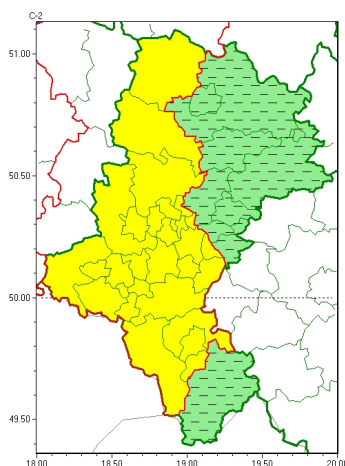

Zasięg ostrzeżeń w województwie

Burze
2024-05-28 18:37

WOJEWÓDZTWO ŁÓDZKIE OSTRZEŻENIA METEOROLOGICZNE ZBIORCZO NR 107 WYKAZ OBSZARÓW ZUCIANYCH OSTRZEŻENIAMI o godz. 18:37 dnia 28.05.2024

Zjawisko/Stopień zagrożenia	Burze/1 ODWOŁANIE
Obszar (w nawiasie numer ostrzeżenia dla powiatu)	powiaty: białski(51), Czajkowska(50), czajkowski(50), Dąbrowa Górnicza(51), Jaworzno(51), myslowski(52), Sosnowiec(50), zawierciański(53)
Czas odwołania	godz. 18:37 dnia 28.05.2024
Przyczyna	Zjawisko zakończyło się
SMS	IMGW-PIB INFORMUJE: BURZE/- 1 łódzkie (8 powiatów) 18:37/28.05.2024 ZJAWISKO ZAKOŃCZYŁO SIĘ. Dotyczy powiatów: białski, Czajkowska, czajkowski, Dąbrowa Górnicza, Jaworzno, myslowski, Sosnowiec i zawierciański.
RSO	Woj. łódzkie (8 powiatów), IMGW-PIB odwołał ostrzeżenie pierwszego stopnia o burzach
Uwagi	Brak.
Zjawisko/Stopień zagrożenia	Burze/1 ODWOŁANIE
Obszar (w nawiasie numer ostrzeżenia dla powiatu)	powiaty: ywiecki(68)
Czas odwołania	godz. 18:37 dnia 28.05.2024
Przyczyna	Zjawisko zakończyło się
SMS	IMGW-PIB INFORMUJE: BURZE/- 1 łódzkie (1 powiat) 18:37/28.05.2024 ZJAWISKO ZAKOŃCZYŁO SIĘ. Dotyczy powiatów: ywiecki.
RSO	Woj. łódzkie (1 powiat), IMGW-PIB odwołał ostrzeżenie pierwszego stopnia o burzach