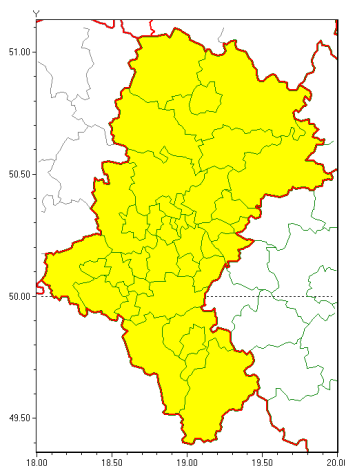

### Zasięg ostrzeżeń w województwie

Opady marznące  
2018-12-20 14:50

## **WOJEWÓDZTWO ŁÓDZKIE** **OSTRZEŻENIA METEOROLOGICZNE ZBIORCZO NR 94** **WYKAZ OBYWÓW ZUJACYCH OSTRZEŻENIE** **o godz. 14:50 dnia 20.12.2018**

Zjawisko/Stopień zagrożenia	Opady marznące/1
Obszar	powiaty: białski(38), bielski(58), Bielsko-Biała(58), bieruńsko-lędzki(42), Bytom(37), Chorzów(38), cieszyński(59), Czestochowa(33), czestochowski(33), Dąbrowa Górnicza(38), Gliwice(37), gliwicki(37), Jastrzębie-Zdrój(47), Jaworzno(40), Katowice(41), kłobucki(33), lubliniecki(32), mikołowski(41), Mysłowice(42), myszkowski(34), Piekary Łódzkie(36), pszczyński(48), raciborski(41), Ruda Łódzka(40), rybnicki(43), Rybnik(43), Siemianowice Łódzkie(37), Sosnowiec(38), wiatrychów(39), tarnogórski(34), Tychy(42), wodzisławski(43), Zabrze(39), zawierciański(40), zory(45), żywiecki(58)
Ważność	od godz. 23:00 dnia 20.12.2018 do godz. 06:00 dnia 21.12.2018
Prawdopodobieństwo	70%
Przebieg	Prognozuje się wystąpienie miejscami słabych opadów deszczu marznącego, powodujących gołoledź.
SMS	IMGW-PIB OSTRZEŻENIA: MARZĄCE OPADY/1 Łódzkie (wszystkie powiaty) od 23:00/20.12 do 06:00/21.12.2018 marznące opady, drogi liskie. Dotyczy powiatów: wszystkie powiaty.
RSO	Woj. Łódzkie (wszystkie powiaty), IMGW-PIB wydał ostrzeżenie pierwszego stopnia o opadach marzących
Uwagi	Brak.
Dyrektor synoptyk IMGW-PIB	Iwona Lelko