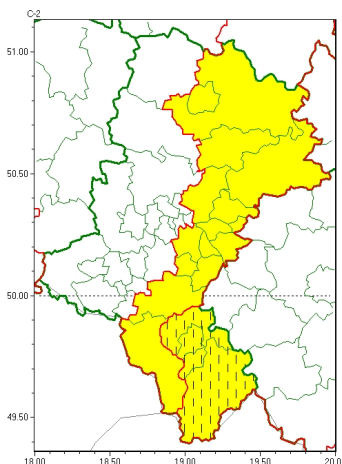

### Zasięg ostrzeżeń w województwie

Burze  
2024-05-23 15:06

## WOJEWÓDZTWO LUBUSKIE OSTRZEŻENIA METEOROLOGICZNE ZBIORCZO NR 98 WYKAZ OBSZARÓW ZUSYTYCH OSTRZEŻENIAMI o godz. 15:06 dnia 23.05.2024

Zjawisko/Stopień zagrożenia	Burze/1 ZMIANA
Obszar (w nawiasie numer ostrzeżenia dla powiatu)	powiaty: bielski(58), Bielsko-Biała(57), żywiecki(63)
Ważność	od godz. 15:06 dnia 23.05.2024 do godz. 23:00 dnia 23.05.2024
Prawdopodobieństwo	85%
Przebieg	Prognozowane są burze, którym miejscami będą towarzyszyć silne opady deszczu od 20 mm do 35 mm oraz porywy wiatru do 70 km/h. Lokalnie grad.
SMS	IMGW-PIB OSTRZEŻENIA: BURZE/1 Lubuskie (3 powiaty) od 15:06/23.05 do 23:00/23.05.2024 deszcz 35 mm, porywy 70 km/h, grad. Dotyczy powiatów: bielski, Bielsko-Biała i żywiecki.
RSO	Woj. Lubuskie (3 powiaty), IMGW-PIB wydał ostrzeżenie pierwszego stopnia o burzach
Uwagi	Zmiana dotyczy obniżenia stopnia ostrzeżenia.
Zjawisko/Stopień zagrożenia	Burze/1
Obszar (w nawiasie numer ostrzeżenia dla powiatu)	powiaty: białski(46), białski(46), białski(60), Cz. stochowska(46), cz. stochowski(46), D. browa Górnica(46), Jaworzno(46), Katowice(45), Mysłowice(45), myszkowski(48), pszczyński(49), Sosnowiec(45), Tychy(44), zawierciański(49)
Ważność	od godz. 11:00 dnia 23.05.2024 do godz. 23:00 dnia 23.05.2024
Prawdopodobieństwo	80%
Przebieg	Prognozowane są burze, którym miejscami będą towarzyszyć silne opady deszczu od 20 mm do 35 mm oraz porywy wiatru do 70 km/h. Lokalnie grad.