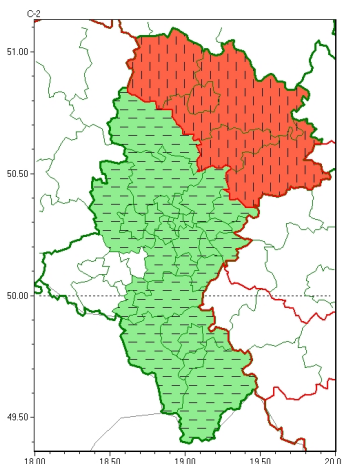

Zasięg ostrzeżeń w województwie

Burze
2024-05-22 19:17

WOJEWÓDZTWO ŁĄSKIE
OSTRZEŻENIA METEOROLOGICZNE ZBIORCZO NR 94
WYKAZ OBOWIAZUJĄCYCH OSTRZEŻEŃ
o godz. 19:17 dnia 22.05.2024

| | |
|--|--|
| Zjawisko/Stopień zagrożenia | Burze/2 ODRWOŁANIE |
| Obszar (w nawiasie numer ostrzeżenia dla powiatu) | powiaty: bielski(57), Bielsko-Biała(56), cieszyński(59), Gliwice(41), gliwicki(41), Jastrzębie-Zdrój(45), mikołowski(43), pszczyński(48), żywiecki(62) |
| Czas odwołania | godz. 19:16 dnia 22.05.2024 |
| Przyczyna | Zjawisko zakończyło się |
| SMS | IMGW-PIB INFORMUJE: BURZE/- 1 łskie (9 powiatów) 19:16/22.05.2024 ZJAWISKO ZAKOŃCZYŁO SIĘ. Dotyczy powiatów: bielski, Bielsko-Biała, cieszyński, Gliwice, gliwicki, Jastrzębie-Zdrój, mikołowski, pszczyński i żywiecki. |
| RSO | Woj. łskie (9 powiatów), IMGW-PIB odwołał ostrzeżenie drugiego stopnia o burzach |
| Uwagi | Brak. |
| Zjawisko/Stopień zagrożenia | Burze/2 ODRWOŁANIE |
| Obszar (w nawiasie numer ostrzeżenia dla powiatu) | powiaty: bydziński(45), bieruńsko-lędziński(45), Bytom(42), Chorzów(42), Dąbrowa Górnicza(45), Jaworzno(45), Katowice(44), lubliniecki(42), Mysłowice(44), Piekary Śląskie(42), Ruda Śląska(43), Siemianowice Śląskie(42), Sosnowiec(44), witochłowski(42), tarnogórski(41), Tychy(43), Zabrze(41) |
| Czas odwołania | godz. 19:16 dnia 22.05.2024 |
| Przyczyna | Zjawisko zakończyło się |