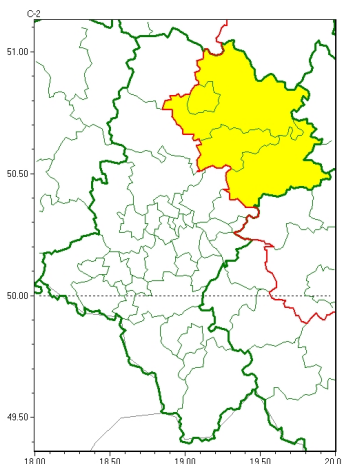

Zasięg ostrzeżeń w województwie

Burze
2024-04-13 21:38

WOJEWÓDZTWO ŁĄSKIE
OSTRZEŻENIA METEOROLOGICZNE ZBIORCZO NR 59
WYKAZ OBYWÓW ZUJACYCH OSTRZEŻENIE
o godz. 21:38 dnia 13.04.2024

Zjawisko/Stopień zagrożenia	Burze/1
Obszar (w nawiasie numer ostrzeżenia dla powiatu)	powiaty: Czestochowa(30), czestochowski(30), myszkowski(32), zawierciański(33)
Ważność	od godz. 14:00 dnia 14.04.2024 do godz. 19:00 dnia 14.04.2024
Prawdopodobieństwo	80%
Przebieg	Prognozowane są burze, którym miejscami będą towarzyszyć opady deszczu do 15 mm oraz porywy wiatru do 85 km/h. Możliwy grad.
SMS	IMGW-PIB OSTRZEŻENIA: BURZE/1 Łąskie (4 powiaty) od 14:00/14.04 do 19:00/14.04.2024 deszcz 15 mm, porywy 85 km/h, możliwy grad. Dotyczy powiatów: Czestochowa, czestochowski, myszkowski i zawierciański.
RSO	Woj. Łąskie (4 powiaty), IMGW-PIB wydał ostrzeżenie pierwszego stopnia o burzach
Uwagi	Brak.