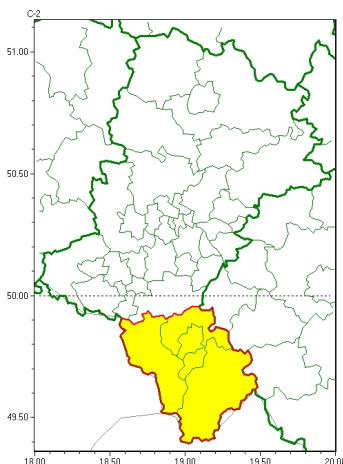

Zasięg ostrzeżeń w województwie

Silny wiatr
2024-03-29 11:28

WOJEWÓDZTWO LUBUSKIE
OSTRZEŻENIA METEOROLOGICZNE ZBIORCZO NR 54
WYKAZ OBYWATELI ZUCIENNYCH OSTRZEŻENIEM
o godz. 11:28 dnia 29.03.2024

Zjawisko/Stopień zagrożenia	Silny wiatr/1
Obszar (w nawiasie numer ostrzeżenia dla powiatu)	powiaty: bielski(30), Bielsko-Biała(29), cieszyński(32), żywiecki(33)
Ważność	od godz. 13:30 dnia 29.03.2024 do godz. 22:30 dnia 29.03.2024
Prawdopodobieństwo	75%
Przebieg	Prognozuje się wystąpienie silnego wiatru o średniej prędkości od 20 km/h do 35 km/h, w porywach do 75 km/h, z południowego-zachodu i południa.
SMS	IMGW-PIB OSTRZEŻENIA: WIATR/1 Lubuskie (4 powiaty) od 13:30/29.03 do 22:30/29.03.2024 prędkość do 35 km/h, porywy do 75 km/h, SW i S. Dotyczy powiatów: bielski, Bielsko-Biała, cieszyński i żywiecki.
RSO	Woj. Lubuskie (4 powiaty), IMGW-PIB wydał ostrzeżenie pierwszego stopnia o silnym wietrze
Uwagi	Brak.