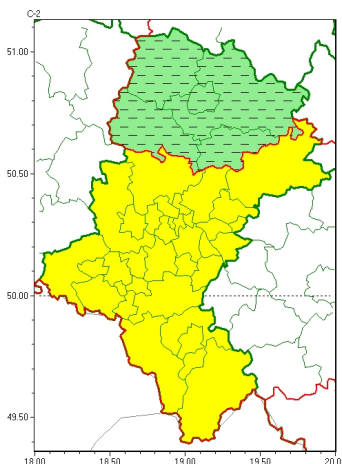

Zasięg ostrzeżeń w województwie

Silny wiatr  
2024-01-25 09:56

**WOJEWÓDZTWO LUBUSKIE**  
**OSTRZEŻENIA METEOROLOGICZNE ZBIORCZO NR 26**  
**WYKAZ OBLICZONYCH OSTRZEŻEŃ**  
**o godz. 09:56 dnia 25.01.2024**

Zjawisko/Stopień zagrożenia	Silny wiatr/1 ODWOŁANIE
Obszar (w nawiasie numer ostrzeżenia dla powiatu)	powiaty: Cz. stochowa(15), cz. stochowski(15), kłobucki(15), lubliniecki(14), myszkowski(14)
Czas odwołania	godz. 09:56 dnia 25.01.2024
Przyczyna	Zjawisko zakończyło się
SMS	IMGW-PIB INFORMUJE: WIATR/- 1. stopień (5 powiatów) 09:56/25.01.2024 ZJAWISKO ZAKOŃCZYŁO SIĘ. Dotyczy powiatów: Cz. stochowa, cz. stochowski, kłobucki, lubliniecki i myszkowski.
RSO	Woj. lubuskie (5 powiatów), IMGW-PIB odwołał ostrzeżenie pierwszego stopnia o silnym wietrze
Uwagi	Brak.
Zjawisko/Stopień zagrożenia	Silny wiatr/1
Obszar (w nawiasie numer ostrzeżenia dla powiatu)	powiaty: białski(13), bielski(9), Bielsko-Biała(9), bieruńsko-lubliński(11), Bytom(12), Chorzów(12), cieszyński(10), Dąbrowa Górnicza(13), Gliwice(12), gliwicki(12), Jastrzębie-Zdrój(11), Jaworzno(12), Katowice(12), miłośki(11), Mysłowice(12), Piekary Śląskie(12), pszczyński(11), raciborski(11), Ruda Śląska(12), rybnicki(10), Rybnik(10), Siemianowice Śląskie(12), Sosnowiec(12), witochłowski(12), tarnogórski(13), Tychy(10), wodzisławski(11), Zabrze(12), zawierciański(14), żywiecki(10)
Ważność	od godz. 07:00 dnia 25.01.2024 do godz. 16:00 dnia 25.01.2024
Prawdopodobieństwo	80%