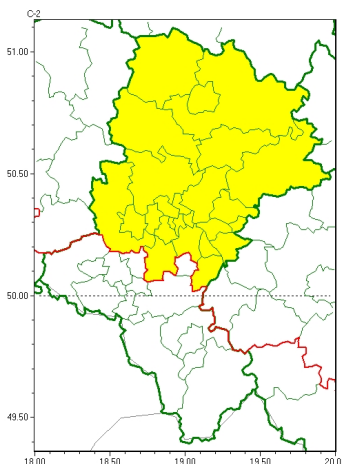

Zasięg ostrzeżeń w województwie

Oblodzenie
2024-01-15 20:35

WOJEWÓDZTWO ŁÓDZKIE OSTRZEŻENIA METEOROLOGICZNE ZBIORCZO NR 16 WYKAZ OBOWIĄZUJĄCYCH OSTRZEŻEŃ o godz. 20:35 dnia 15.01.2024

Zjawisko/Stopień zagrożenia	Oblodzenie/1
Obszar (w nawiasie numer ostrzeżenia dla powiatu)	powiaty: białski(8), bieruńsko-lędziński(6), Bytom(7), Chorzów(7), Częstochowa(10), częstochowski(10), Dąbrowa Górnicza(8), Gliwice(7), gliwicki(7), Jaworzno(7), Katowice(7), kłobucki(10), lubliniecki(9), mikołowski(6), Mysłowice(7), myszkowski(9), Piekary Łódzkie(7), Ruda Łódzka(7), Siemianowice Łódzkie(7), Sosnowiec(7), wiatrychłowice(7), tarnogórski(8), Zabrze(7), zawierciański(9)
Ważność	od godz. 20:40 dnia 15.01.2024 do godz. 09:00 dnia 16.01.2024
Prawdopodobieństwo	90%
Przebieg	Prognozuje się zamarzanie mokrej nawierzchni dróg i chodników po opadach mokrego śniegu powodujących ich oblodzenie. Temperatura minimalna od -7°C do -5°C , temperatura minimalna przy gruncie od -9°C do -6°C .
SMS	IMGW-PIB OSTRZEŻENIE/1 Łódzkie (24 powiatów) od 20:40/15.01 do 09:00/16.01.2024 temp. min. od -7 st. do -5 st., przy gruncie do -9 st. do -6 st., lisko. Dotyczy powiatów: białski, bieruńsko-lędziński, Bytom, Chorzów, Częstochowa, częstochowski, Dąbrowa Górnicza, Gliwice, gliwicki, Jaworzno, Katowice, kłobucki, lubliniecki, mikołowski, Mysłowice, myszkowski, Piekary Łódzkie, Ruda Łódzka, Siemianowice Łódzkie, Sosnowiec, wiatrychłowice, tarnogórski, Zabrze i zawierciański.
RSO	Woj. Łódzkie (24 powiatów), IMGW-PIB wydał ostrzeżenie pierwszego stopnia o oblodzeniu
Uwagi	Brak.