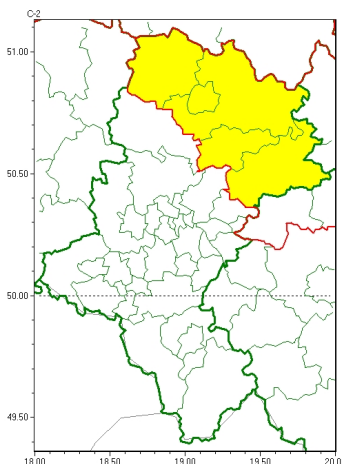

Zasięg ostrzeżeń w województwie

Opady marznące
2024-01-13 00:57

WOJEWÓDZTWO ŁÓDZKIE
OSTRZEŻENIA METEOROLOGICZNE ZBIORCZO NR 13
WYKAZ OBYWÓW ZUJACYCH OSTRZEŻENIE
o godz. 00:57 dnia 13.01.2024

| Zjawisko/Stopień zagrożenia | Opady marznące/1 |
|---|---|
| Obszar (w nawiasie numer ostrzeżenia dla powiatu) | powiaty: Cz. stochowa(8), cz. stochowski(8), kłobucki(8), myszkowski(7), zawierciański(7) |
| Ważność | od godz. 02:00 dnia 13.01.2024 do godz. 12:00 dnia 13.01.2024 |
| Prawdopodobieństwo | 80% |
| Przebieg | Prognozowane są słabe opady marznącej maki powodujące gołota. |
| SMS | IMGW-PIB OSTRZEŻENIA: MARZĄCE OPADY/1 Łódzkie (5 powiatów) od 02:00/13.01 do 12:00/13.01.2024 marznące opady, drogi liskie. Dotyczy powiatów: Cz. stochowa, cz. stochowski, kłobucki, myszkowski i zawierciański. |
| RSO | Woj. łódzkie (5 powiatów), IMGW-PIB wydał ostrzeżenie pierwszego stopnia o opadach marzących |
| Uwagi | Brak. |