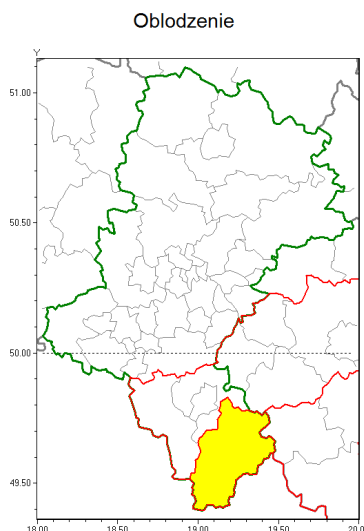

Zasięg ostrzeżenia w województwie

**Ostrzeżenie meteorologiczne Nr 48**

Nazwa biura	IMGW-PIB Biuro Prognoz Meteorologicznych w Krakowie
Zjawisko/stopień zagrożenia	Oblodzenie/ 1
Obszar	województwo łódzkie powiat ywiecki
Ważność	od godz. 14:00 dnia 26.11.2018 do godz. 24:00 dnia 26.11.2018
Przebieg	Prognozuje się zamrażanie mokrej nawierzchni dróg i chodników po opadach deszczu, deszczu ze mżawką i mokrego mżawki. Temperatura minimalna około -4°C, temperatura minimalna gruntu około -3°C. Po okresie ważności ostrzeżenia temperatura będzie ujemna.
Prawdopodobieństwo wystąpienia zjawiska(%)	80%
Uwagi	Brak.
Dyrektor synoptyk IMGW-PIB	Łukasz Harasimowicz
Godzina i data wydania	godz. 08:47 dnia 26.11.2018
SMS	IMGW-PIB OSTRZEŻENIE: OBLODZENIE/1 łódzkie/ ywiecki od 14:00/26.11 do 24:00/26.11.2018 temp. min. około -4st., przy gruncie około -3st., lisko.