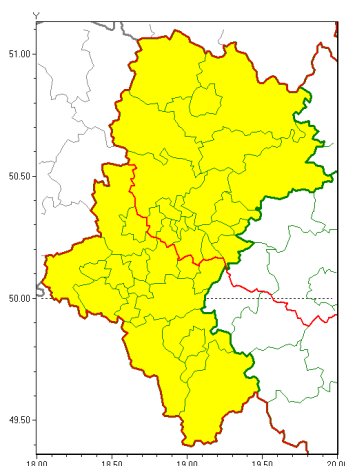

### Zasięg ostrzeżeń w województwie

Opady marznące  
2018-11-20 07:00

**WOJEWÓDZTWO ŁÓDZKIE**  
**OSTRZEŻENIA METEOROLOGICZNE ZBIORCZO NR 76**  
**WYKAZ OBOWIĄZUJĄCYCH OSTRZEŻEŃ**  
**o godz. 07:00 dnia 20.11.2018**

<b>Zjawisko/Stopień zagrożenia</b>	Opady marznące/1
<b>Obszar</b>	powiaty: bielski, Bielsko-Biała, bieruńsko-lędziński, cieszyński, Gliwice, gliwicki, Jastrzębie-Zdrój, mikołowski, pszczyński, raciborski, rybnicki, Rybnik, Tychy, wodzisławski, Żory, żywiecki
<b>Ważność</b>	od godz. 17:00 dnia 20.11.2018 do godz. 02:00 dnia 21.11.2018
<b>Prawdopodobieństwo</b>	90%
<b>Przebieg</b>	Prognozuje się wystąpienie miejscami słabych opadów marznącego deszczu oraz mawki powodujących golede.
<b>SMS</b>	IMGW-PIB OSTRZEŻEGA: MARZĄCE OPADY/1 Łódzkie (16 powiatów) od 17:00/20.11 do 02:00/21.11.2018 marznące opady, drogi liskie. Dotyczy powiatów: bielski, Bielsko-Biała, bieruńsko-lędziński, cieszyński, Gliwice, gliwicki, Jastrzębie-Zdrój, mikołowski, pszczyński, raciborski, rybnicki, Rybnik, Tychy, wodzisławski, Żory i żywiecki.
<b>RSO</b>	Woj. Łódzkie (16 powiatów), IMGW-PIB wydał ostrzeżenie pierwszego stopnia o opadach marzących
<b>Zjawisko/Stopień zagrożenia</b>	Opady marznące/1
<b>Obszar</b>	powiaty: białski, Bytom, Chorzów, Częstochowa, częstochowski, Dąbrowa Górnicza, Jaworzno, Katowice, kłobucki, lubliński, Mysłowice, myszkowski, Piekary Łódzkie, Ruda Łódzka, Siemianowice Łódzkie, Sosnowiec, Siewierz, tarnogórski, Zabrze, zawierciański
<b>Ważność</b>	od godz. 20:00 dnia 20.11.2018 do godz. 09:00 dnia 21.11.2018