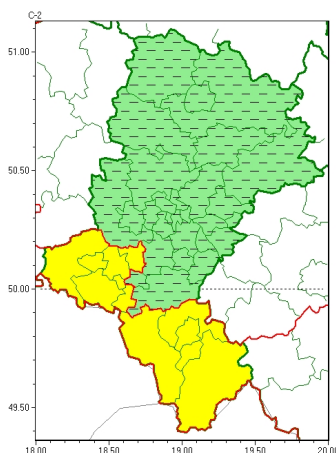

Zasięg ostrzeżeń w województwie

Opady marznące  
2023-12-07 02:25

**WOJEWÓDZTWO ŁÓDZKIE**  
**OSTRZEŻENIA METEOROLOGICZNE ZBIORCZO NR 288**  
**WYKAZ OBYWÓW ZUJACYCH OSTRZEŻENIE**  
**o godz. 02:25 dnia 07.12.2023**

Zjawisko/Stopień zagrożenia	Opady marznące/1 ODWOŁANIE
Obszar (w nawiasie numer ostrzeżenia dla powiatu)	powiaty: białski(88), bieruńsko-lędziński(90), Bytom(83), Chorzów(83), Częstochowa(83), częstochowski(84), Dąbrowa Górnicza(88), Gliwice(83), gliwicki(83), Jaworzno(86), Katowice(85), kłobucki(84), lubliniecki(83), mikołowski(85), Mysłowice(85), myszkowski(86), Piekary Łódzkie(84), pszczyński(97), Ruda Łódzka(82), Siemianowice Łódzkie(85), Sosnowiec(85), wiatrychów(82), tarnogórski(85), Tychy(90), Zabrze(83), zawierciański(92), ory(90)
Czas odwołania	godz. 02:25 dnia 07.12.2023
Przyczyna	Zjawisko zakończyło się
SMS	IMGW-PIB INFORMUJE: MARZĄCE OPADY/- Łódzkie (27 powiatów) 02:25/07.12.2023 ZJAWISKO ZAKOŃCZYŁO SIĘ. Dotyczy powiatów: białski, bieruńsko-lędziński, Bytom, Chorzów, Częstochowa, częstochowski, Dąbrowa Górnicza, Gliwice, gliwicki, Jaworzno, Katowice, kłobucki, lubliniecki, mikołowski, Mysłowice, myszkowski, Piekary Łódzkie, pszczyński, Ruda Łódzka, Siemianowice Łódzkie, Sosnowiec, wiatrychów, tarnogórski, Tychy, Zabrze, zawierciański i ory.
RSO	Woj. Łódzkie (27 powiatów), IMGW-PIB odwołał ostrzeżenie pierwszego stopnia o opadach marzących
Uwagi	Brak.
Zjawisko/Stopień zagrożenia	Opady marznące/1
Obszar (w nawiasie numer ostrzeżenia dla powiatu)	powiaty: bielski(134), Bielsko-Biała(128), cieszyński(140), Jastrzębie-Zdrój(96), raciborski(88), rybnicki(89), Rybnik(89), wodzisławski(89), ywiecki(140)