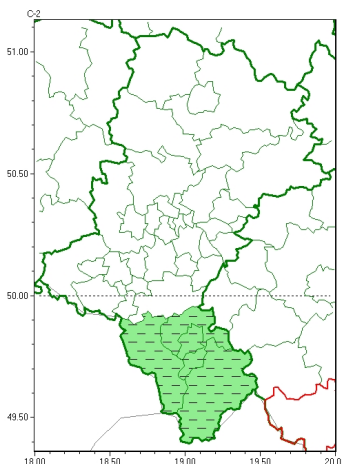

Zasięg ostrzeżeń w województwie

Intensywne opady śniegu
2023-11-17 22:38

WOJEWÓDZTWO LUBUSKIE
OSTRZEŻENIA METEOROLOGICZNE ZBIORCZO NR 275
WYKAZ OBSZARÓW ZUCIANYCH OSTRZEŻENIAMI
o godz. 22:38 dnia 17.11.2023

Zjawisko/Stopień zagrożenia	Intensywne opady śniegu/1 ODWOŁANIE
Obszar (w nawiasie numer ostrzeżenia dla powiatu)	powiaty: bielski(123), Bielsko-Biała(118), cieszyński(130), żywiecki(129)
Czas odwołania	godz. 22:37 dnia 17.11.2023
Przyczyna	Zjawisko nie wystąpi.
SMS	IMGW-PIB INFORMUJE: NIEGROZNE dla Lubuskiego (4 powiaty) 22:37/17.11.2023 ZJAWISKO NIE WYSTĄPI. Dotyczy powiatów: bielski, Bielsko-Biała, cieszyński i żywiecki.
RSO	Woj. Lubuskie (4 powiaty), IMGW-PIB odwołał ostrzeżenie pierwszego stopnia o intensywnych opadach śniegu
Uwagi	Brak.