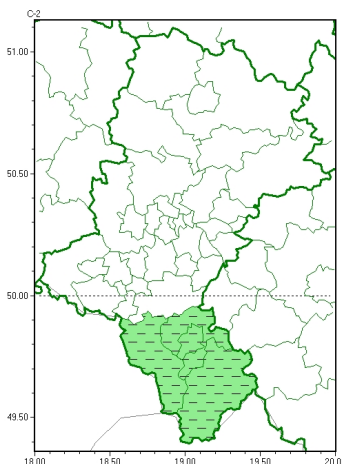

Zasięg ostrzeżeń w województwie

Silny wiatr
2023-11-14 05:37

WOJEWÓDZTWO ŁÓDZKIE
OSTRZEŻENIA METEOROLOGICZNE ZBIORCZO NR 271
WYKAZ OBSZARÓW ZUCIANYCH OSTRZEŻENIAMI
o godz. 05:37 dnia 14.11.2023

| Zjawisko/Stopień zagrożenia | Silny wiatr/1 ODWOŁANIE |
|---|--|
| Obszar (w nawiasie numer ostrzeżenia dla powiatu) | powiaty: bielski(121), Bielsko-Biała(116), cieszyński(128), żywiecki(127) |
| Czas odwołania | godz. 05:37 dnia 14.11.2023 |
| Przyczyna | Zjawisko zakończyło się. |
| SMS | IMGW-PIB INFORMUJE: WIATR/- łódzkie (4 powiaty) 05:37/14.11.2023 ZJAWISKO ZAKOŃCZYŁO SIĘ. Dotyczy powiatów: bielski, Bielsko-Biała, cieszyński i żywiecki. |
| RSO | Woj. łódzkie (4 powiaty), IMGW-PIB odwołał ostrzeżenie pierwszego stopnia o silnym wietrze |
| Uwagi | Brak. |