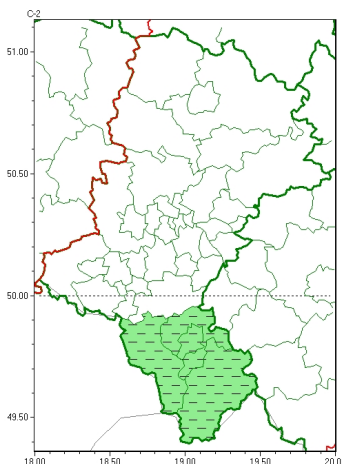

Zasięg ostrzeżeń w województwie

Silny wiatr
2023-11-03 09:33

WOJEWÓDZTWO ŁÓDZKIE
OSTRZEŻENIA METEOROLOGICZNE ZBIORCZO NR 262
WYKAZ OBSZARÓW ZUCIANYCH OSTRZEŻENIAMI
o godz. 09:33 dnia 03.11.2023

Zjawisko/Stopień zagrożenia	Silny wiatr/2 ODWOŁANIE
Obszar (w nawiasie numer ostrzeżenia dla powiatu)	powiaty: bielski(117), Bielsko-Biała(112), cieszyński(124), żywiecki(122)
Czas odwołania	godz. 09:33 dnia 03.11.2023
Przyczyna	Zjawisko zakończyło się.
SMS	IMGW-PIB INFORMUJE: WIATR/- łódzkie (4 powiaty) 09:33/03.11.2023 ZJAWISKO ZAKOŃCZYŁO SIĘ. Dotyczy powiatów: bielski, Bielsko-Biała, cieszyński i żywiecki.
RSO	Woj. łódzkie (4 powiaty), IMGW-PIB odwołał ostrzeżenie drugiego stopnia o silnym wietrze
Uwagi	Brak.