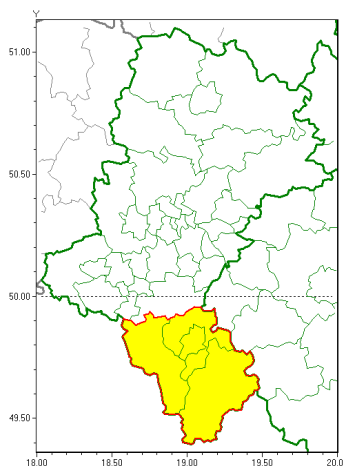

Zasięg ostrzeżeń w województwie

Intensywne opady deszczu
2018-10-27 08:23

WOJEWÓDZTWO ŁÓDZKIE
OSTRZEŻENIA METEOROLOGICZNE ZBIORCZO NR 68
WYKAZ OBSZARÓW ZUJCIANYCH OSTRZEŻENIAMI
o godz. 08:23 dnia 27.10.2018

Zjawisko/Stopień zagrożenia	Intensywne opady deszczu/1
Obszar	powiaty: bielski, Bielsko-Biała, cieszyński, żywiecki
Ważność	od godz. 16:00 dnia 27.10.2018 do godz. 07:00 dnia 28.10.2018
Prawdopodobieństwo	80%
Przebieg	Prognozuje się wystąpienie opadów deszczu, okresami o natężeniu umiarkowanym. Prognozowana wysokość opadów za okres ważności ostrzeżeń miejscami od 25 mm do 35 mm.
SMS	IMGW-PIB OSTRZEŻENIA: DESZCZ/1 Łódzkie (4 powiaty) od 16:00/27.10 do 07:00/28.10.2018 35 mm. Dotyczy powiatów: bielski, Bielsko-Biała, cieszyński i żywiecki.
RSO	Woj. Łódzkie (4 powiaty), IMGW-PIB wydał ostrzeżenie pierwszego stopnia o intensywnych opadach deszczu
Dyrektor synoptyk IMGW-PIB	Michał Solarz