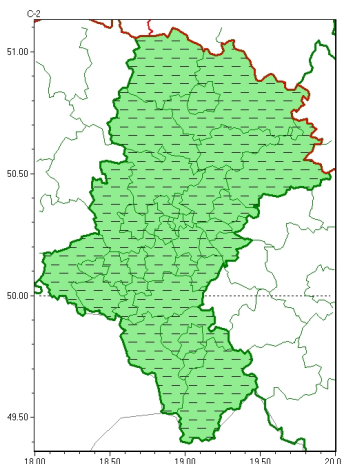

Zasięg ostrzeżeń w województwie

Silny deszcz z burzami
2023-10-22 16:13

WOJEWÓDZTWO ŁĄSKIE OSTRZEŻENIA METEOROLOGICZNE ZBIORCZO NR 255 WYKAZ OBYWATELI ZUJACZYCYCH OSTRZEŻENIE o godz. 16:13 dnia 22.10.2023

Zjawisko/Stopień zagrożenia	Silny deszcz z burzami/1 ODWOŁANIE
Obszar (w nawiasie numer ostrzeżenia dla powiatu)	powiaty: bielski(79), bielski(114), Bielsko-Biała(109), bieruńsko-ląski(81), Bytom(74), Chorzów(74), cieszyński(121), Częstochowa(75), częstochowski(76), Dąbrowa Górnicza(79), Gliwice(74), gliwicki(74), Jastrzębie-Zdrój(84), Jaworzno(77), Katowice(76), kłobucki(77), lubliniecki(75), miłośki(76), Mysłowice(76), myszkowski(78), Piekary Śląskie(75), pszczyński(86), raciborski(77), Ruda Śląska(73), rybnicki(79), Rybnik(79), Siemianowice Śląskie(76), Sosnowiec(76), witochłowski(73), tarnogórski(76), Tychy(81), wodzisławski(78), Zabrze(74), zawierciański(84), żywiecki(119)
Czas odwołania	godz. 16:13 dnia 22.10.2023
Przyczyna	Zjawisko zakończyło się
SMS	IMGW-PIB INFORMUJE: DESZCZ i BURZE/- Śląskie (wszystkie powiaty) 16:13/22.10.2023 ZJAWISKO ZAKOŃCZYŁO SIĘ. Dotyczy powiatów: wszystkie powiaty.
RSO	Woj. Śląskie (wszystkie powiaty), IMGW-PIB odwołał ostrzeżenie pierwszego stopnia o intensywnych opadach deszczu z burzami
Uwagi	Brak.