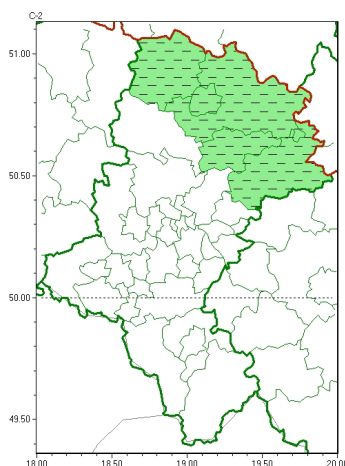

Zasięg ostrzeżeń w województwie

Gęsta mgła
2023-10-10 03:10

WOJEWÓDZTWO ŁĄSKIE
OSTRZEŻENIA METEOROLOGICZNE ZBIORCZO NR 248
WYKAZ OBOWIĄZUJĄCYCH OSTRZEŻEŃ
o godz. 03:10 dnia 10.10.2023

Zjawisko/Stopień zagrożenia	Gęsta mgła/1 ODWOŁANIE
Obszar (w nawiasie numer ostrzeżenia dla powiatu)	powiaty: Czestochowa(74), czestochowski(75), kłobucki(76), myszkowski(77), zawierciański(83)
Czas odwołania	godz. 03:10 dnia 10.10.2023
Przyczyna	Zjawisko nie wystąpiło
SMS	IMGW-PIB INFORMUJE: MGŁA/- 1 łaskie (5 powiatów) 03:10/10.10.2023 ZJAWISKO NIE WYSTĄPIŁO. Dotyczy powiatów: Czestochowa, czestochowski, kłobucki, myszkowski i zawierciański.
RSO	Woj. łaskie (5 powiatów), IMGW-PIB odwołał ostrzeżenie pierwszego stopnia o silnych mgłach
Uwagi	Brak.