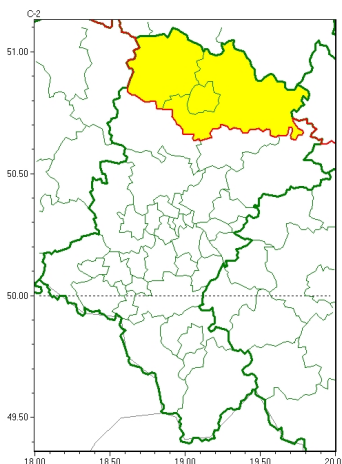

Zasięg ostrzeżeń w województwie

Silny wiatr
2023-10-06 11:44

WOJEWÓDZTWO ŁĄSKIE
OSTRZEŻENIA METEOROLOGICZNE ZBIORCZO NR 246
WYKAZ OBOWIĄZUJĄCYCH OSTRZEŻEŃ
o godz. 11:44 dnia 06.10.2023

Zjawisko/Stopień zagrożenia	Silny wiatr/1
Obszar (w nawiasie numer ostrzeżenia dla powiatu)	powiaty: Czestochowa(73), czestochowski(74), kluczbucki(75)
Ważność	od godz. 06:00 dnia 07.10.2023 do godz. 15:00 dnia 07.10.2023
Prawdopodobieństwo	80%
Przebieg	Prognozuje się wystąpienie silnego wiatru o średniej prędkości do 35 km/h, w porywach do 80 km/h, z kierunków zachodnich.
SMS	IMGW-PIB OSTRZEŻENIA: WIATR/1 Łąskie (3 powiaty) od 06:00/07.10 do 15:00/07.10.2023 prędkość do 35 km/h, porywy do 80 km/h, kierunki zachodnie. Dotyczy powiatów: Czestochowa, czestochowski i kluczbucki.
RSO	Woj. Łąskie (3 powiaty), IMGW-PIB wydał ostrzeżenie pierwszego stopnia o silnym wietrze
Uwagi	Ze względu na dynamiczną sytuację pogody ostrzeżenie może ulec zmianie.