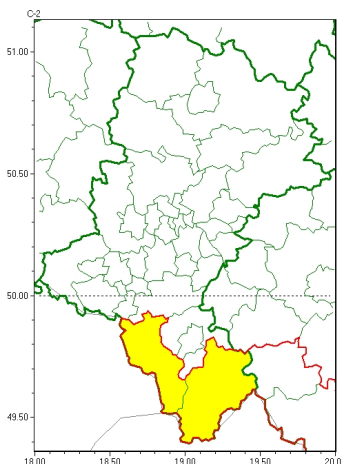

Zasięg ostrzeżeń w województwie

Gęsta mgła
2023-09-25 12:36

WOJEWÓDZTWO ŁÓDZKIE
OSTRZEŻENIA METEOROLOGICZNE ZBIORCZO NR 242
WYKAZ OBSZARÓW ZASIĘGU OSTRZEŻENIA
o godz. 12:36 dnia 25.09.2023

Zjawisko/Stopień zagrożenia	Gęsta mgła/l
Obszar (w nawiasie numer ostrzeżenia dla powiatu)	powiaty: cieszyński(116), żywiecki(114)
Ważność	od godz. 22:00 dnia 25.09.2023 do godz. 09:00 dnia 26.09.2023
Prawdopodobieństwo	80%
Przebieg	Prognozuje się gęste mgły, w zasięgu których widzialność miejscami od 100 m do 200 m.
SMS	IMGW-PIB OSTRZEŻENIA: MGŁA/l Łódzkie (2 powiaty) od 22:00/25.09 do 09:00/26.09.2023 widzialność 100 m. Dotyczy powiatów: cieszyński i żywiecki.
RSO	Woj. Łódzkie (2 powiaty), IMGW-PIB wydał ostrzeżenie pierwszego stopnia o silnych mgłach
Uwagi	Brak.