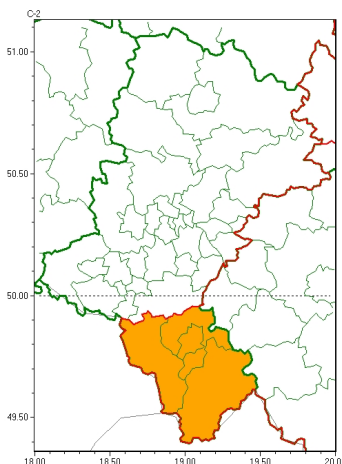

Zasięg ostrzeżeń w województwie

Silny deszcz z burzami
2023-09-22 22:45

WOJEWÓDZTWO LUBUSKIE
OSTRZEŻENIA METEOROLOGICZNE ZBIORCZO NR 239
WYKAZ OBSZARÓW ZUJCIANYCH OSTRZEŻENIAMI
o godz. 22:45 dnia 22.09.2023

Zjawisko/Stopień zagrożenia	Silny deszcz z burzami/2
Obszar (w nawiasie numer ostrzeżenia dla powiatu)	powiaty: bielski(109), Bielsko-Biała(104), cieszyński(115), żywiecki(113)
Ważność	od godz. 10:00 dnia 23.09.2023 do godz. 10:00 dnia 24.09.2023
Prawdopodobieństwo	90%
Przebieg	Prognozowane są opady deszczu o natężeniu umiarkowanym, okresami silnym. Wysoko opadu miejscami od 50 mm do 85 mm. Opadom towarzyszą białe burze z porywami wiatru do 70 km/h, możliwy grad.
SMS	IMGW-PIB OSTRZEŻENIA: DESZCZ I BURZE/2 Lubuskie (4 powiaty) od 10:00/23.09 do 10:00/24.09.2023 85 mm; porywy 70 km/h. Dotyczy powiatów: bielski, Bielsko-Biała, cieszyński i żywiecki.
RSO	Woj. Lubuskie (4 powiaty), IMGW-PIB wydał ostrzeżenie drugiego stopnia o intensywnych opadach deszczu z burzami
Uwagi	Z uwagi na dynamiczną sytuację, ostrzeżenie może być zaktualizowane.