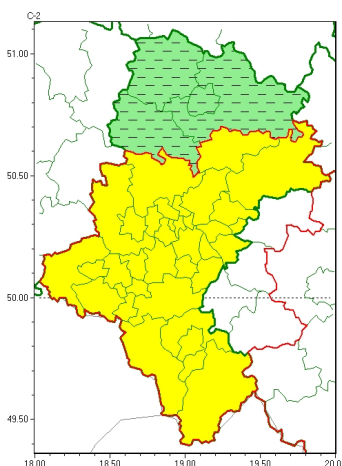

### Zasięg ostrzeżeń w województwie

Silny deszcz z burzami  
2023-09-19 06:21

**WOJEWÓDZTWO LUBUSKIE**  
**OSTRZEŻENIA METEOROLOGICZNE ZBIORCZO NR 237**  
**WYKAZ OBSZARÓW ZUJCIANYCH OSTRZEŻENIAMI**  
**o godz. 06:21 dnia 19.09.2023**

Zjawisko/Stopień zagrożenia	Silny deszcz z burzami/1 ODWOŁANIE
Obszar (w nawiasie numer ostrzeżenia dla powiatu)	powiaty: Cz. stochowa(71), cz. stochowski(72), kłobucki(73), lubliniecki(73)
Czas odwołania	godz. 06:21 dnia 19.09.2023
Przyczyna	Zjawisko zakończyło się
SMS	IMGW-PIB INFORMUJE: DESZCZ i BURZE/- Lubuskie (4 powiaty) 06:21/19.09.2023 ZJAWISKO ZAKOŃCZYŁO SIĘ. Dotyczy powiatów: Cz. stochowa, cz. stochowski, kłobucki i lubliniecki.
RSO	Woj. Lubuskie (4 powiaty), IMGW-PIB odwołał ostrzeżenie pierwszego stopnia o intensywnych opadach deszczu z burzami
Uwagi	Brak.
Zjawisko/Stopień zagrożenia	Silny deszcz z burzami/1
Obszar (w nawiasie numer ostrzeżenia dla powiatu)	powiaty: białski(76), bielski(108), Bielsko-Biała(103), bieruńsko-lubiński(78), Bytom(72), Chorzów(72), cieszyński(114), Dąbrowa Górnicza(76), Gliwice(72), gliwicki(72), Jastrzębie-Zdrój(81), Jaworzno(74), Katowice(73), miłośki(74), Mysłowice(73), myszkowski(74), Piekary Lubuskie(73), pszczyński(82), raciborski(74), Ruda Łubuska(71), rybnicki(76), Rybnik(76), Siemianowice Lubuskie(74), Sosnowiec(73), wiślicki(71), tarnogórski(74), Tychy(78), wodzisławski(75), Zabrze(72), zawierciański(80), żywiecki(112)
Ważność	od godz. 00:00 dnia 19.09.2023 do godz. 10:00 dnia 19.09.2023