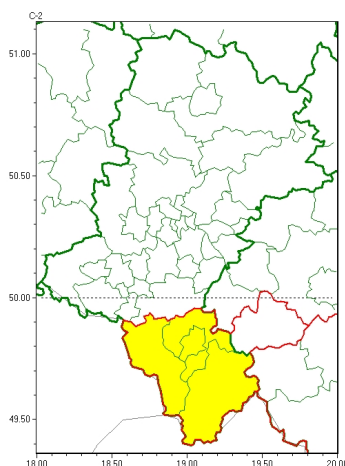

Zasięg ostrzeżeń w województwie

Burze z gradem
2023-09-03 09:02

WOJEWÓDZTWO ŁÓDZKIE
OSTRZEŻENIA METEOROLOGICZNE ZBIORCZO NR 231
WYKAZ OBOWIĄZUJĄCYCH OSTRZEŻEŃ
o godz. 09:02 dnia 03.09.2023

Zjawisko/Stopień zagrożenia	Burze z gradem/1
Obszar (w nawiasie numer ostrzeżenia dla powiatu)	powiaty: bielski(104), Bielsko-Biała(99), cieszyński(110), żywiecki(109)
Ważność	od godz. 09:30 dnia 03.09.2023 do godz. 18:00 dnia 03.09.2023
Prawdopodobieństwo	80%
Przebieg	Prognozowane są burze, którym miejscami będą towarzyszyć silne opady deszczu do 25 mm oraz porywy wiatru do 70 km/h. Miejscami grad.
SMS	IMGW-PIB OSTRZEŻENIA: BURZE Z GRADEM/1 Łódzkie (4 powiaty) od 09:30/03.09 do 18:00/03.09.2023 deszcz 25 mm, grad, porywy 70 km/h. Dotyczy powiatów: bielski, Bielsko-Biała, cieszyński i żywiecki.
RSO	Woj. łódzkie (4 powiaty), IMGW-PIB wydał ostrzeżenie pierwszego stopnia o burzach z gradem
Uwagi	Brak.